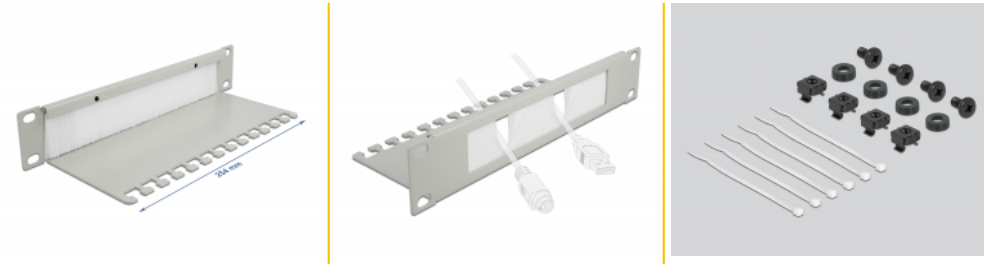

Delock 10" Kabelmanagement Bürstenleiste mit Kabelabfangplatte 1 HE grau

Beschreibung

Diese Bürstenleiste von Delock ist für den Einbau in einen 10" Netzwerkschrank geeignet.

Ordentliche Kabelverlegung

Die Netzwerkabel werden von vorne einfach nach hinten durchgeführt, somit bleibt die Sicht auf die Kabel im Inneren des Netzwerkschranks verwehrt und der Netzwerkschrank hinterlässt einen aufgeräumten Gesamteindruck.

Kabelablage für optimales Kabelmanagement

Die Kabelabfangplatte auf der Rückseite der Bürstenleiste ermöglicht die Fixierung von Kabeln, damit ein Zurückrutschen der freiliegenden Kabel in den Netzwerkschrank verhindert werden kann.

Schutz vor Fremdkörpern

Durch die enthaltenen Nylonbürsten wird das Eindringen von Staub und Schmutz verhindert.

Artikel-Nr. 66537

EAN: 4043619665372

Ursprungsland: China

Verpackung: Box

Technische Daten

- Zur Montage in 10" Netzwerkschrank, 1 HE
- Ablageplatte
- Nylonbürsten
- Farbe: grau
- Material: Metall
- Maße (LxBxH): ca. 254,0 x 92,0 x 44,2 mm

Packungsinhalt

- 10" Bürstenleiste
- 4 x Schrauben
- 4 x Käfigmuttern

- 4 x Unterlegscheibe
- 6 x Kabelbinder

Abbildungen

Allgemein

Montageart:	10"
-------------	-----

Physikalische Eigenschaften

Material:	Metall
Länge:	254,0 mm
Breite:	92,0 mm
Höhe:	44,2 mm
Farbe:	grau