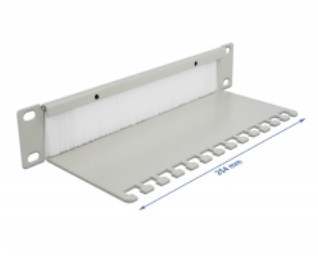

Delock 10" Kartáč pro správu kabelů s nosnou deskou kabelů, 1U, šedá

Popis

Tento kartáčový pruh značky Delock je vhodný k instalaci do síťové skříně rozměru 10".

Správné položení kabelů

Síťové kabely jsou prostě vyvedeny z přední strany na zadní, aby byl zablokován pohled na kabely uvnitř síťové skříně a aby síťová skříň jako taková působila upraveným dojmem.

Kabelové uložení pro optimální správu kabelů

Nosná deska kabelu na zadní straně kartáčového proužku umožňuje upevnění kabelů tak, aby se zabránilo zasunutí exponovaných kabelů zpět do síťové skříně.

Ochrana proti vniknutí cizorodých tělísek

Dodané nylonové kartáče zamezují vniknutí prachu a nečistot.

Číslo produktu 66537

EAN: 4043619665372

Země původu: China

Balení: Box

Technické detaily

- K montáži do síťové skříně rozměru 10", 1U
- Odkládací přihrádka
- Nylonové kartáče
- Barva: šedá
- Materiál: kov
- Rozměry (DxŠxV): cca. 254,0 x 90,0 x 44,2 mm

Obsah balení

- 10" kartáčový pruh
- 4 x Šroubky
- 4 x klecové matice
- 4 x podložka
- 6 x vázací páska

Příslušenství

General

Mounting type:	10 in
----------------	-------

Physical characteristics

Materiál:	kov
Délka:	254,0 mm
Width:	92,0 mm
Height:	44,2 mm
Barva:	šedá