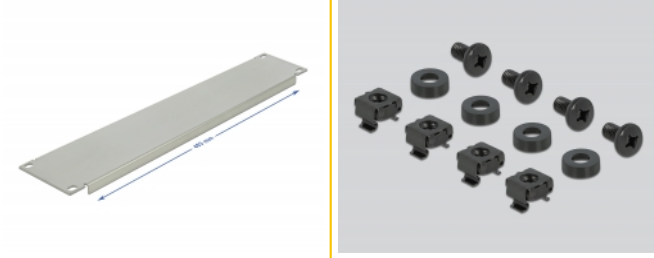

## Description

Ce cache de Delock est approprié à l'installation d'une cabine de réseau 19". Il ferme les parties ouvertes de la cabine de réseau.

**N° produit 66534**

EAN: 4043619665341

Pays d'origine: China

## Détails techniques

- Pour le montage d'une cabine de réseau 19", 2U
- Couleur : gris
- Matière : métal
- Dimensions (LxlxH) : env. 483,0 x 88,5 x 11,5 mm

## Contenu de l'emballage

- Cache 19"
- 4 x Vis
- 4 x écrous à cage
- 4 x rondelle

Image

## Physical characteristics

Matériaux:	métal
Longueur:	483,0 mm
Width:	88,5 mm
Height:	11,5 mm
Couleur:	gris