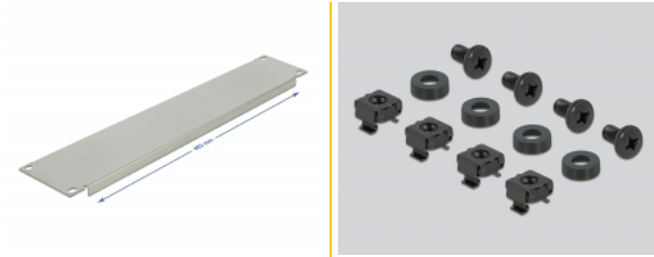

Delock Cubierta Ciega de Gabinete de Red de 19" 2U en gris

Descripción

Esta cubierta ciega de Delock es adecuada para su instalación en un gabinete de red 19". Cierra las áreas abiertas del gabinete de red.

Número de elemento 66534

EAN: 4043619665341

Pais de origen: China

Paquete: White Box

Detalles técnicos

- Para montaje en gabinete de red de 19", 2U
- Color: gris
- Material: metal
- Dimensiones (LxANxAL): aprox. 483,0 x 88,5 x 11,5 mm

Contenido del paquete

- Cubierta ciega de 19"
- 4 x Tornillos
- 4 x tuercas enjauladas
- 4 x arandela

Image

General

Mounting type:	19 in
----------------	-------

Physical characteristics

Material:	metal
Longitud:	483,0 mm
Width:	88,5 mm
Height:	11,5 mm
Color:	gris