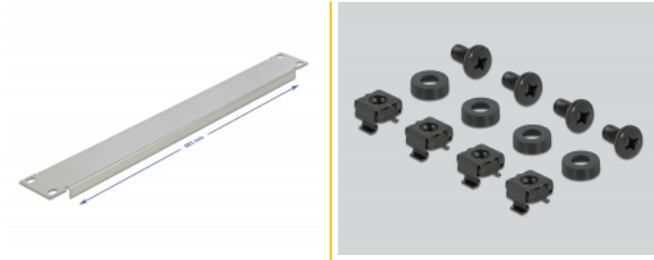

Delock Cache de cabine de réseau 1U 19" gris

Description

Ce cache de Delock est approprié à l'installation d'une cabine de réseau 19". Il ferme les parties ouvertes de la cabine de réseau.

N° produit 66533

EAN: 4043619665334

Pays d'origine: China

Emballage: Box

Détails techniques

- Pour le montage d'une cabine de réseau 19", 1U
- Couleur : gris
- Matière : métal
- Dimensions (LxlxH) : env. 483,0 x 44,5 x 11,5 mm

Contenu de l'emballage

- Cache 19"
- 4 x Vis
- 4 x écrous à cage
- 4 x rondelle

Image

General

Mounting type:	19 in
----------------	-------

Physical characteristics

Matériaux:	métal
Longueur:	483,0 mm
Width:	44,5 mm
Height:	11,5 mm
Couleur:	gris