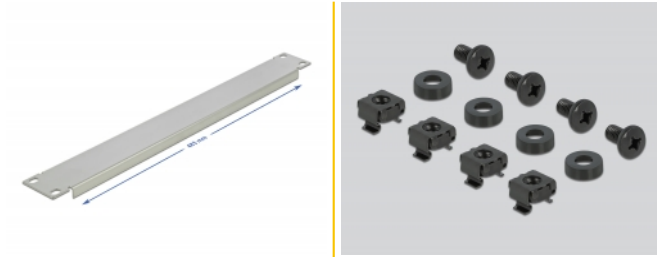

Delock Cubierta Ciega de Gabinete de Red de 19" 1U en gris

Descripción

Esta cubierta ciega de Delock es adecuada para su instalación en un gabinete de red 19". Cierra las áreas abiertas del gabinete de red.

Número de elemento 66533

EAN: 4043619665334

Pais de origen: China

Paquete: Box

Detalles técnicos

- Para montaje en gabinete de red de 19", 1U
- Color: gris
- Material: metal
- Dimensiones (LAXANxAL): aprox. 483,0 x 44,5 x 11,5 mm

Contenido del paquete

- Cubierta ciega de 19"
- 4 x Tornillos
- 4 x tuercas enjauladas
- 4 x arandela

Image

General

Mounting type:	19 in
----------------	-------

Physical characteristics

Material:	metal
Longitud:	483,0 mm
Width:	44,5 mm
Height:	11,5 mm
Color:	gris