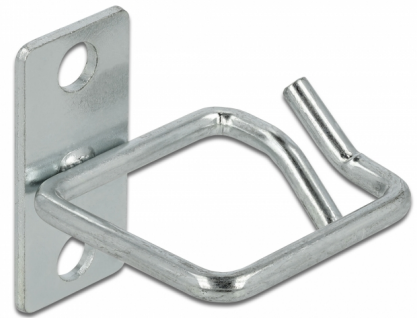

Delock Supporto per cavi 40 x 40 mm con piastra di montaggio sfalsata lateralmente in metallo

Descrizione

Questa staffa per cavi Delock può essere montata in un armadio di rete per garantire un passaggio ordinato e chiaro dei cavi.

Articolo n. 66516

EAN: 4043619665167

Paese di origine: China

Pacchetto: Poly bag

Dettagli tecnici

- Supporto per cavi 40 x 40 mm
- Piastra di montaggio con 2 fori di fissaggio
- Diametro foro di montaggio: 7 mm
- Passo del foro per vite: circa 30 mm
- Per il montaggio sul lato anteriore nell'armadio di rete
- Materiale: metallo
- Dimensioni (LxPxA): ca. 42 x 40 x 20 mm

Contenuto della confezione

- Staffa per cavi
- 2 x viti M6
- 2 x rondella
- 2 x dadi ingabbiati

Immagini

Physical characteristics

Material:	metallo
Lunghezza:	42 mm
Width:	40 mm
Height:	20 mm