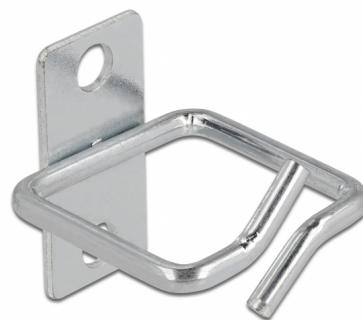

Delock Suport pentru cablu 40 x 40 mm cu placă metalică de montare

Descriere scurta

Acest suport pentru cablu de la Delock poate fi montat într-un dulap de rețea pentru a asigura o direcție ordonată și clară a cablurilor.

Nr. 66513

EAN: 4043619665136

Țara de origine: China

Pachet: Poly bag

Detalii tehnice

- Suport pentru cablu 40 x 40 mm
- Placă de montare cu 2 găuri de montare
- Diametrul orificiului de montare: 7 mm
- Distanță orificiu șurub: cca 30 mm
- Pentru montare laterală în dulapul de rețea
- Material: metal
- Dimensiunii (LxlxÎ): aprox. 46 x 40 x 20 mm

Pachetul contine

- Suport pentru cablu
- 2 x șuruburi M6
- 2 x Șaibă
- 2 x piulițe cușcă

Imagini

Physical characteristics

Material:	metal
Lungime:	46 mm
Width:	40 mm
Height:	20 mm