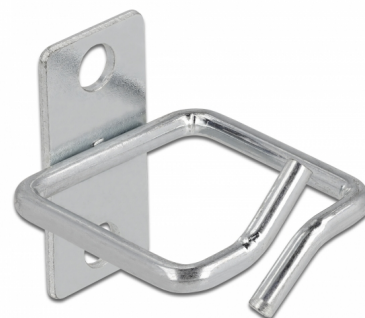

Delock Zaczep na kable 40 x 40 mm z płytką montażową

Opis

Zaczep Delock można zamontować w szafie sieciowej aby zapewnić porządek w kablach.

Numer artykułu 66513

EAN: 4043619665136

Kraj pochodzenia: China

Opakowanie: Poly bag

Szczegóły techniczne

- Zaczep na kable 40 x 40 mm
- Płytkę montażową z 2 otworami
- Średnica otworu montażowego: 7 mm
- Wysokość otworu na śrubkę: ok. 30 mm
- Do montażu bocznego w szafie sieciowej
- Materiał: metal
- Wymiary (DxSxW): ok. 46 x 40 x 20 mm

Zawartość opakowania

- Zaczep na kable
- 2 x śruby M6
- 2 x podkładka
- 2 x nakrętka klatkowa

Zdjęcia

Physical characteristics

Materiał:	metal
Długość:	46 mm
Width:	40 mm
Height:	20 mm