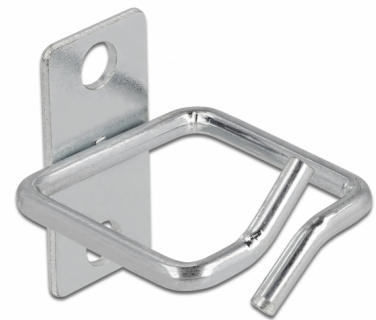

Delock Support de câble 40 x 40 mm avec plaque métallique de montage

Description

Ce support de câble de Delock peut être monté dans une armoire de réseau pour assurer le routage ordonné et clair des câbles.

N° produit 66513

EAN: 4043619665136

Pays d'origine: China

Emballage: Poly bag

Détails techniques

- Support de câble 40 x 40 mm
- Plaque de montage avec 2 orifices de montage
- Diamètre d'orifice de montage : 7 mm
- Pas du trou de vis : env. 30 mm
- Pour le montage latéral dans une armoire de réseau
- Matière : métal
- Dimensions (LxIxH) : env. 46 x 40 x 20 mm

Contenu de l'emballage

- Support de câble
- 2 x vis M6
- 2 x rondelle
- 2 x écrous à cage

Image

Physical characteristics

Matériaux:	métal
Longueur:	46 mm
Width:	40 mm
Height:	20 mm