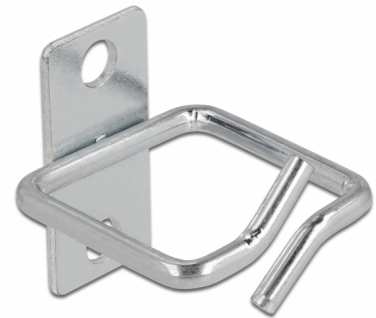

# Delock Kabelová konzole 40 x 40 mm s montážní deskou, kovová

## Popis

Tuto kabelovou konzoli značky Delock lze namontovat do síťového rozvaděče za účelem zajištění spořádaného a přehledného uložení kabelů.

**Číslo produktu 66513**

EAN: 4043619665136

Země původu: China

## Technické detaily

- Kabelová konzole 40 x 40 mm
- Montážní deska se 2 montážními otvory
- Průměr montážní díry: 7 mm
- Rozteč otvorů pro šroub: ca. 30 mm
- Pro montáž na stranu do síťového rozvaděče
- Materiál: kov
- Rozměry (DxŠxV): cca. 46 x 40 x 20 mm

## Physical characteristics

Materiál:	kov
Délka:	46 mm
Width:	40 mm
Height:	20 mm