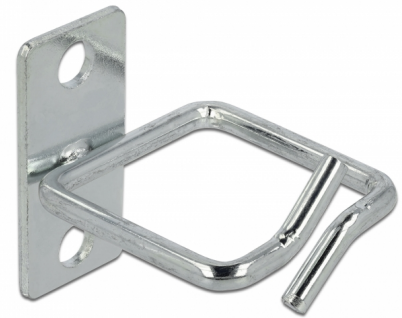

Delock Support de câble 40 x 40 mm avec plaque métallique de montage décalée latéralement

Description

Ce support de câble de Delock peut être monté dans une armoire de réseau pour assurer le routage ordonné et clair des câbles.

N° produit 66510

EAN: 4043619665105

Pays d'origine: China

Emballage: Poly bag

Détails techniques

- Support de câble 40 x 40 mm
- Plaque de montage avec 2 orifices de montage
- Diamètre d'orifice de montage : 7 mm
- Pas du trou de vis : env. 30 mm
- Pour le montage en façade dans une armoire de réseau
- Matière : métal
- Dimensions (LxIxH) : env. 46 x 40 x 20 mm

Contenu de l'emballage

- Support de câble
- 2 x vis M6
- 2 x rondelle
- 2 x écrous à cage

Image

Physical characteristics

Matériaux:	métal
Longueur:	46 mm
Width:	40 mm
Height:	20 mm