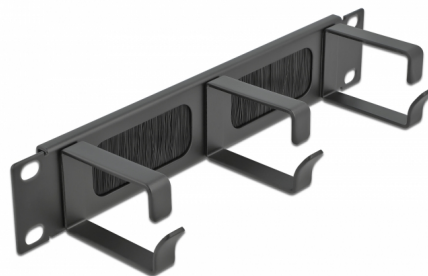

Delock Pasek szczotkowy do gospodarki kablami 10", 3 haki, 1U, czarny

Opis

Pasek szczotkowy Delock nadaje się do instalacji w szafie sieciowej 10".

Właściwe ułożenie kabli

Kable sieciowe są prowadzone zwyczajnie od frontu to tyłu, tak że widok kabli wewnątrz szafy jest przesłonięty a szafa pozostawia wrażenie porządku.

Układanie kabli, optymalna gospodarka nimi

Solidne haki pozwalają ułożyć kable poziomo.

Ochrona przed pyłem

Załączone szczotki nylonowe zapobiegają przedostawaniu się pyłu.

Numer artykułu 66487

EAN: 4043619664870

Kraj pochodzenia: China

Opakowanie: Box

Szczegóły techniczne

- Do montowania w szafie 10", 1U
- Panel, 3 haki
- Szczotki nylonowe
- Kolor: czarny
- Materiał: metal
- Wymiary (DxSxW): ok. 254,0 x 65,0 x 44,5 mm

Zawartość opakowania

- Pasek szczotkowy 10"
- 4 x Śruby
- 4 x nakrętka klatkowa
- 4 x podkładka