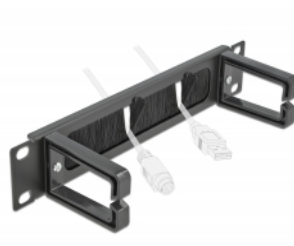

Delock 10" Perie tip bandă pentru gestionarea cablurilor cu 2 cârlige 1U negru

Descriere scurta

Această bandă de perii de la Delock este potrivită pentru instalarea a 10" într-un dulap de rețea.

Aranjarea corectă a cablurilor

Cablurile de rețea sunt, pur și simplu, direcționate din față către spate, astfel încât vizualizarea cablurilor din interiorul dulapului de rețea este blocată, iar dulapul de rețea lasă o impresie generală ordonată.

Cârlig de dirijare a cablurilor pentru gestionarea optimă a cablurilor

Cu cârlige solide, cablurile pot fi direcționate perfect pe orizontală.

Protecție împotriva particulelor străine

Periile de nylon incluse împiedică pătrunderea prafului și a murdăriei.

Pachetul contine

- bandă de perii 10"
- 4 x Șuruburi
- 4 x piulițe cușcă
- 4 x Șaibă

Imagini

General

Mounting type:	10 in
----------------	-------

Physical characteristics

Material:	metal
Lungime:	254,0 mm
Width:	77,5 mm
Height:	44,0 mm
Colour:	negru