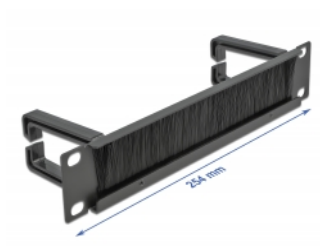

Cablurile de rețea sunt, pur și simplu, direcționate din față către spate, astfel încât vizualizarea cablurilor din interiorul dulapului de rețea este blocată, iar dulapul de rețea lasă o impresie generală ordonată.

Cârlig de dirijare a cablurilor pentru gestionarea optimă a cablurilor

Cu cârlige solide, cablurile pot fi direcționate perfect pe orizontală.

Protecție împotriva particulelor străine

Periile de nylon incluse împiedică pătrunderea prafului și a murdăriei.

**Nr. 66485**

EAN: 4043619664856

Țara de origine: China

Pachet: Box

Detalii tehnice

- Pentru montare în cabinet de rețea 10", 1U
- Panou cu 2 cârlige
- Perii de nylon
- Culoare: negru
- Material: metal
- Dimensiunii (LxlxÎ): aprox. 254,0 x 77,5 x 44,0 mm

Pachetul contine

- bandă de perii 10"
- 4 x Șuruburi
- 4 x piulițe cușcă
- 4 x Șaibă

Imagini

General

Mounting type:	10 in
----------------	-------

Physical characteristics

Material:	metal
Lungime:	254,0 mm
Width:	77,5 mm
Height:	44,0 mm
Colour:	negru