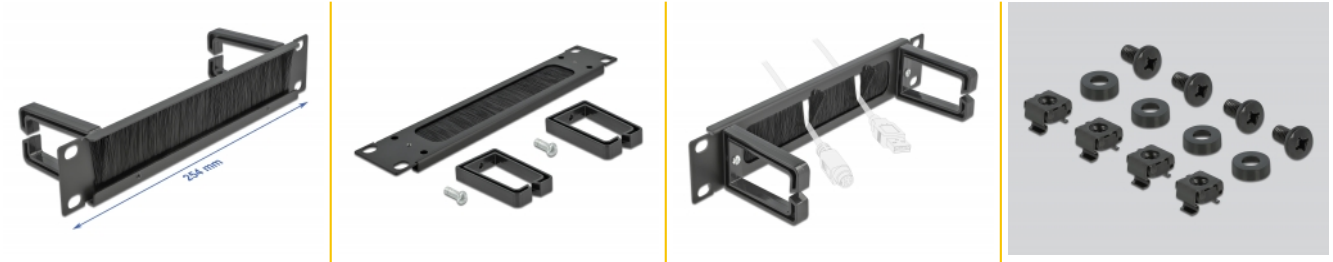

Delock Pasek szczotkowy do gospodarki kablami 10", 2 haki, 1U, czarny

Opis

Pasek szczotkowy Delock nadaje się do instalacji w szafie sieciowej 10".

Właściwe ułożenie kabli

Kable sieciowe są prowadzone zwyczajnie od frontu to tyłu, tak że widok kabli wewnątrz szafy jest przesłonięty a szafa pozostawia wrażenie porządku.

Układanie kabli, optymalna gospodarka nimi

Solidne haki pozwalają ułożyć kable poziomo.

Ochrona przed pyłem

Załączone szczotki nylonowe zapobiegają przedostawaniu się pyłu.

Numer artykułu 66485

EAN: 4043619664856

Kraj pochodzenia: China

Opakowanie: Box

Szczegóły techniczne

- Do montowania w szafie 10", 1U
- Panel, 2 haki
- Szczotki nylonowe
- Kolor: czarny
- Materiał: metal
- Wymiary (DxSxW): ok. 254,0 x 77,5 x 44,0 mm

Zawartość opakowania

- Pasek szczotkowy 10"
- 4 x Śruby
- 4 x nakrętka klatkowa
- 4 x podkładka

Zdjęcia

General

Mounting type:	10 in
----------------	-------

Physical characteristics

Materiał:	metal
Długość:	254,0 mm
Width:	77,5 mm
Height:	44,0 mm
Kolor:	czarny