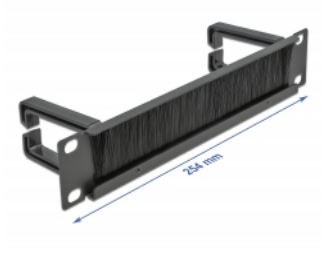

Delock 10" Kabelmanagement Bürstenleiste mit 2 Bügeln 1 HE schwarz

Beschreibung

Diese Bürstenleiste von Delock ist für den Einbau in einen 10" Netzwerkschrank geeignet.

Ordentliche Kabelverlegung

Die Netzkabel werden von vorne einfach nach hinten durchgeführt, somit bleibt die Sicht auf die Kabel im Inneren des Netzwerkschranks verwehrt und der Netzwerkschrank hinterlässt einen aufgeräumten Gesamteindruck.

Kabelführungsbügel für optimales Kabelmanagement

Mit den stabilen Kabelführungsbügeln können Patchkabel geordnet horizontal verlegt werden.

Schutz vor Fremdkörpern

Durch die enthaltenen Nylonbürsten wird das Eindringen von Staub und Schmutz verhindert.

Artikel-Nr. 66485

EAN: 4043619664856

Ursprungsland: China

Verpackung: Box

Technische Daten

- Zur Montage in 10" Netzwerkschrank, 1 HE
- Panel mit 2 Bügeln
- Nylonbürsten
- Farbe: schwarz
- Material: Metall
- Maße (LxBxH): ca. 254,0 x 77,5 x 44,0 mm

Packungsinhalt

- 10" Bürstenleiste
- 4 x Schrauben
- 4 x Käfigmuttern
- 4 x Unterlegscheibe

Abbildungen

Allgemein

Montageart:	10"
-------------	-----

Physikalische Eigenschaften

Material:	Metall
Länge:	254,0 mm
Breite:	77,5 mm
Höhe:	44,0 mm
Farbe:	schwarz