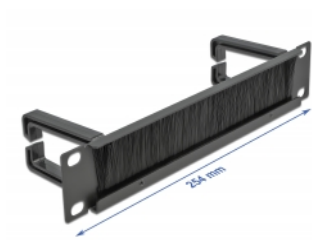

Delock 10" Kartáč pro správu kabelů se čtyřmi háčky, 2U, černý

Popis

Tento kartáčový pruh značky Delock je vhodný k instalaci do síťové skříně rozměru 10".

Správné položení kabelů

Síťové kabely jsou prostě vyvedeny z přední strany na zadní, aby byl zablokován pohled na kabely uvnitř síťové skříně a aby síťová skříň jako taková působila upraveným dojmem.

Háček na vedení kabelů pro optimální správu kabelů

Pomocí pevných háčků lze patch kabely úhledně vést vodorovně.

Ochrana proti vniknutí cizorodých tělísek

Dodané nylonové kartáče zamezují vniknutí prachu a nečistot.

Číslo produktu 66485

EAN: 4043619664856

Země původu: China

Balení: Box

Technické detaily

- K montáži do síťové skříně rozměru 10", 1U
- Panel se 2 háčky
- Nylonové kartáče
- Barva: černá
- Materiál: kov
- Rozměry (DxŠxV): cca. 254,0 x 77,5 x 44,0 mm

Obsah balení

- 10" kartáčový pruh
- 4 x Šroubky
- 4 x klecové matice
- 4 x podložka

Příslušenství

General

Mounting type:	10 in
----------------	-------

Physical characteristics

Materiál:	kov
Délka:	254,0 mm
Width:	77,5 mm
Height:	44,0 mm
Barva:	černá