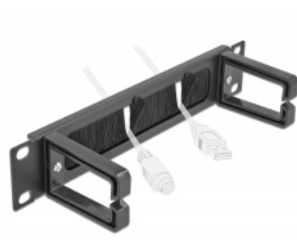

Delock 10" Kartáč pro správu kabelů se čtyřmi háčky, 2U, černý

Popis

Tento kartáčový pruh značky Delock je vhodný k instalaci do síťové skříně rozměru 10".

Správné položení kabelů

Síťové kabely jsou prostě vyvedeny z přední strany na zadní, aby byl zablokován pohled na kabely uvnitř síťové skříně a aby síťová skříň jako taková působila upraveným dojmem.

Háček na vedení kabelů pro optimální správu kabelů

Pomocí pevných háčků lze patch kabely úhledně vést vodorovně.

Ochrana proti vniknutí cizorodých tělísek

Dodané nylonové kartáče zamezují vniknutí prachu a nečistot.

Číslo produktu 66485

EAN: 4043619664856

Země původu: China

Balení: Box

Technické detaily

- K montáži do síťové skříně rozměru 10", 1U
- Panel se 2 háčky
- Nylonové kartáče
- Barva: černá
- Materiál: kov
- Rozměry (DxŠxV): cca. 254,0 x 77,5 x 44,0 mm

Obsah balení

- 10" kartáčový pruh
- 4 x Šroubky
- 4 x klecové matice
- 4 x podložka

Příslušenství

General

Mounting type:	10 in
----------------	-------

Physical characteristics

Materiál:	kov
Délka:	254,0 mm
Width:	77,5 mm
Height:	44,0 mm
Barva:	černá