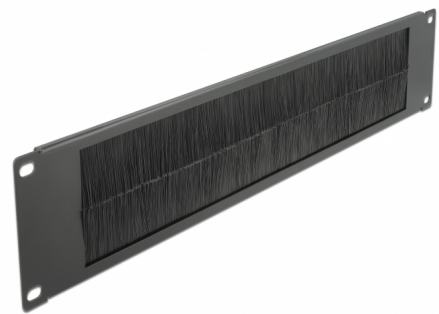

Delock 19" Kartáčový pruh pro správu kabelů 2U, černý

Popis

Tento kartáčový pruh značky Delock je vhodný k instalaci do síťové skříně rozměru 19".

Správné položení kabelů

Síťové kabely jsou prostě vyvedeny z přední strany na zadní, aby byl zablokován pohled na kabely uvnitř síťové skříně a aby síťová skříň jako taková působila upraveným dojmem.

Ochrana proti vniknutí cizorodých tělísek

Dodané nylonové kartáče zamezují vniknutí prachu a nečistot.

Číslo produktu 66482

EAN: 4043619664825

Země původu: China

Balení: White Box

Technické detaily

- K montáži do síťové skříně rozměru 19", 2U
- Nylonové kartáče
- Barva: černá
- Materiál: kov
- Rozměry (DxŠxV): cca. 483,0 x 88,5 x 10,0 mm

Obsah balení

- 10" kartáčový pruh
- 4 x Šroubky
- 4 x klecové matice
- 4 x podložka

Příslušenství

General

Mounting type:	19 in
----------------	-------

Physical characteristics

Materiál:	kov
Délka:	483,0 mm
Width:	88,5 mm
Height:	10,0 mm
Barva:	černá