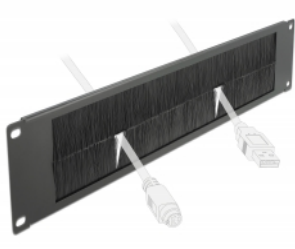

Delock 19" Kartáčový pruh pro správu kabelů 2U, černý

Popis

Tento kartáčový pruh značky Delock je vhodný k instalaci do síťové skříně rozměru 19".

Správné položení kabelů

Síťové kabely jsou prostě vyvedeny z přední strany na zadní, aby byl zablokován pohled na kabely uvnitř síťové skříně a aby síťová skříň jako taková působila upraveným dojmem.

Ochrana proti vniknutí cizorodých tělísek

Dodané nylonové kartáče zamezují vniknutí prachu a nečistot.

Číslo produktu 66482

EAN: 4043619664825

Země původu: China

Balení: White Box

Technické detaily

- K montáži do síťové skříně rozměru 19", 2U
- Nylonové kartáče
- Barva: černá
- Materiál: kov
- Rozměry (DxŠxV): cca. 483,0 x 88,5 x 10,0 mm

Obsah balení

- 10" kartáčový pruh
- 4 x Šroubky
- 4 x klecové matice
- 4 x podložka

Příslušenství

General

Mounting type:	19 in
----------------	-------

Physical characteristics

Materiál:	kov
Délka:	483,0 mm
Width:	88,5 mm
Height:	10,0 mm
Barva:	černá