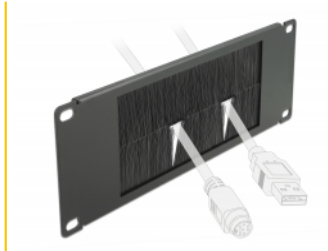

Delock 10", fekete, 2U-s kábelrendező kefe

Leírás

Ez a Delock kábelrendező kefe alkalmas egy 10" hálózati szekrénybe építésre.

A kábelek megfelelő elrendezése

A hálózati kábelek egyszerűen rögzítettek az elülső oldalról a hátsó részbe, így a kábelek látványa a hálózati dobozban kötött és a hálózat és tiszta rendezett formát kapott.

Biztonság idegen elemekkel szemben

A beépített műanyag kefék megvédik a tartozékokat a portól és kosztól.

Tételszám 66481

EAN: 4043619664818

Származási hely: China

Csomag: Doboz

Műszaki adatok

- 10" hálózati szekrényekhez, 2U
- Műanyag kefék
- Szín: fekete
- Anyaga: fém
- Méretek (HxSzxM): kb. 254,0 x 88,5 x 10,0 mm

A csomag tartalma

- 10" kefeszélesség
- 4 x Csavarok
- 4 x rögzítő anyacsavar
- 4 x alátét

Képek

General

Mounting type:	10 in
----------------	-------

Physical characteristics

Készült:	fém
Hosszúság:	254,0 mm
Width:	88,5 mm
Height:	10,0 mm
Szín:	fekete