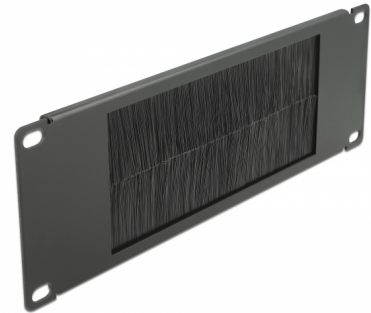

Delock 10", fekete, 2U-s kábelrendező kefe

Leírás

Ez a Delock kábelrendező kefe alkalmas egy 10" hálózati szekrénybe építésre.

A kábelek megfelelő elrendezése

A hálózati kábelek egyszerűen rögzítettek az elülső oldalról a hátsó részbe, így a kábelek látványa a hálózati dobozban kötött és a hálózat és tiszta rendezett formát kapott.

Biztonság idegen elemekkel szemben

A beépített műanyag kefék megvédik a tartozékokat a portól és kosztól.

Tételszám 66481

EAN: 4043619664818

Származási hely: China

Csomag: Doboz

Műszaki adatok

- 10" hálózati szekrényekhez, 2U
- Műanyag kefék
- Szín: fekete
- Anyaga: fém
- Méretek (HxSzxM): kb. 254,0 x 88,5 x 10,0 mm

A csomag tartalma

- 10" kefeszélesség
- 4 x Csavarok
- 4 x rögzítő anyacsavar
- 4 x alátét

Képek

General

Mounting type:	10 in
----------------	-------

Physical characteristics

Készült:	fém
Hosszúság:	254,0 mm
Width:	88,5 mm
Height:	10,0 mm
Szín:	fekete