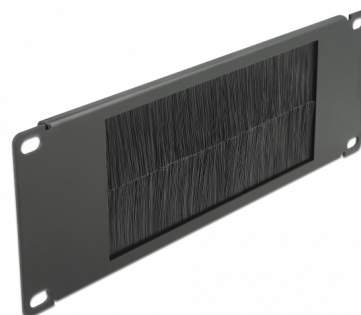

Delock Pasek szczotkowy do gospodarki kabla, i 10", 2U, czarny

Opis

Pasek szczotkowy Delock nadaje się do instalacji w szafie sieciowej 10".

Właściwe ułożenie kabli

Kable sieciowe są prowadzone zwyczajnie od frontu to tyłu, tak że widok kabli wewnątrz szafy jest przesłonięty a szafa pozostawia wrażenie porządku.

Ochrona przed pyłem

Załączone szczotki nylonowe zapobiegają przedostawaniu się pyłu.

Numer artykułu 66481

EAN: 4043619664818

Kraj pochodzenia: China

Opakowanie: Box

Szczegóły techniczne

- Do montowania w szafie 10", 2U
- Szczotki nylonowe
- Kolor: czarny
- Materiał: metal
- Wymiary (DxSxW): ok. 254,0 x 88,5 x 10,0 mm

Zawartość opakowania

- Pasek szczotkowy 10"
- 4 x Śruby
- 4 x nakrętka klatkowa
- 4 x podkładka

Zdjęcia

General

Mounting type:	10 in
----------------	-------

Physical characteristics

Materiał:	metal
Długość:	254,0 mm
Width:	88,5 mm
Height:	10,0 mm10,0 mm
Kolor:	czarny