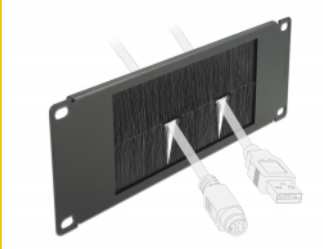

Delock Pasek szczotkowy do gospodarki kabla, i 10", 2U, czarny

Opis

Pasek szczotkowy Delock nadaje się do instalacji w szafie sieciowej 10".

Właściwe ułożenie kabli

Kable sieciowe są prowadzone zwyczajnie od frontu to tyłu, tak że widok kabli wewnątrz szafy jest przesłonięty a szafa pozostawia wrażenie porządku.

Ochrona przed pyłem

Załączone szczotki nylonowe zapobiegają przedostawaniu się pyłu.

Numer artykułu 66481

EAN: 4043619664818

Kraj pochodzenia: China

Opakowanie: Box

Szczegóły techniczne

- Do montowania w szafie 10", 2U
- Szczotki nylonowe
- Kolor: czarny
- Materiał: metal
- Wymiary (DxSxW): ok. 254,0 x 88,5 x 10,0 mm

Zawartość opakowania

- Pasek szczotkowy 10"
- 4 x Śruby
- 4 x nakrętka klatkowa
- 4 x podkładka

Zdjęcia

General

Mounting type:	10 in
----------------	-------

Physical characteristics

Materiał:	metal
Długość:	254,0 mm
Width:	88,5 mm
Height:	10,0 mm10,0 mm
Kolor:	czarny