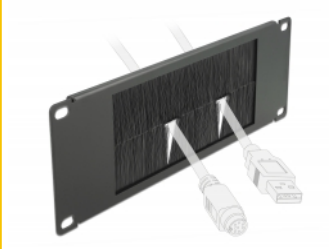

Delock 10" Kartáčový pruh pro správu kabelů 2U, černý

Popis

Tento kartáčový pruh značky Delock je vhodný k instalaci do síťové skříně rozměru 10".

Správné položení kabelů

Síťové kabely jsou prostě vyvedeny z přední strany na zadní, aby byl zablokován pohled na kabely uvnitř síťové skříně a aby síťová skříň jako taková působila upraveným dojmem.

Ochrana proti vniknutí cizorodých tělísek

Dodané nylonové kartáče zamezují vniknutí prachu a nečistot.

Číslo produktu 66481

EAN: 4043619664818

Země původu: China

Balení: Box

Technické detaily

- K montáži do síťové skříně rozměru 10", 2U
- Nylonové kartáče
- Barva: černá
- Materiál: kov
- Rozměry (DxŠxV): cca. 254,0 x 88,5 x 10,0 mm

Obsah balení

- 10" kartáčový pruh
- 4 x Šroubky
- 4 x klecové matice
- 4 x podložka

Příslušenství

General

Mounting type:	10 in
----------------	-------

Physical characteristics

Materiál:	kov
Délka:	254,0 mm
Width:	88,5 mm
Height:	10,0 mm
Barva:	černá