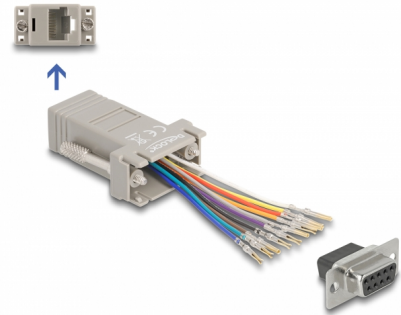

Delock Adapter D-Sub 9-zatični ženski na RJ50 ženski set za sklapanje, siv

Opis

Ovaj adapter tvrtke Delock može se koristiti kao proširenje serijskog sučelja primjenom dodatnog Cat.5 / 5e / 6 kabela. Stoga se zatici mogu dodijeliti individualno. Samo ukopčajte kraj kabela u željenu rupu spojnika i ostavite ga uglavljenog u kućište.

Predmet br. 66472

EAN: 4043619664726

Zemlja podrijetla: China

Pakiranje: Plastična vrećica sa zip zatvaračem

Tehnički podaci

- Priključak:
 - 1 x serijski D-Sub 9-polni ženski
 - 1 x RJ50 ženski
- RJ50 sučelje s 10 pinskim, serijskim sučeljem koje se zasebno dodjeljuje
- Serijski priključak sa vijkom
- Mjere zajedno s konektorom (DxŠxV): oko 49,5 x 20 x 16 mm
- Boja: siv

Preduvjeti sustava

- Slobodan D-Sub 9-zatični muški ulaz ili
- Slobodan RJ50 utikač

Sadržaj pakiranja

- Adapter

Slike

PIN	Farbe / Color
1	 Lila / Purple
2	 Blau / Blue
3	 Orange / Orange
4	 Schwarz / Black
5	 Rot / Red
6	 Grün / Green
7	 Gelb / Yellow
8	 Braun / Brown
9	 Weiß / White
10	 Grau / Gray

Interface

priključak:	1 x RJ50 ženski
Priključak 1:	1 x 9-pinski D-Sub, ženski

Physical characteristics

Materijal kućišta:	Plastika
Duljina:	49,5 mm
Width:	20 mm
Height:	16 mm
Boja:	siv