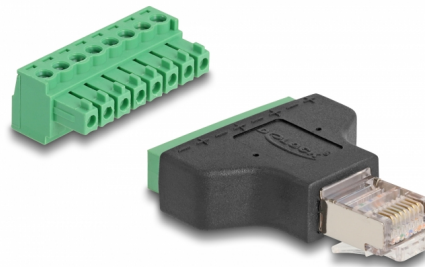

Delock Adapter RJ45 muški > Blok priključaka 8-polni 2-dijela 3,81 mm

Opis

Ovaj Delock adapter bloka priključaka može se koristiti za povezivanje golih vodiča. Na taj način adapter nije samo prikladan za posebne industrijske primjene, već i za zabavu i hobije, primjerice modeliranje željezničkih pruga.

Predmet br. 66471

EAN: 4043619664719

Zemlja podrijetla: China

Pakiranje: Plastična vrećica sa zip zatvaračem

Tehnički podaci

- Priključak:
 - 1 x RJ45 muški
 - 1 x 8-polni blok priključaka
- Korak udaljenosti: 3,81 mm
- Skidljivi blok priključaka
- Mjere (DxŠxV): oko 53,7 x 34 x 12,9 mm

Sadržaj pakiranja

- Adapter

Slike

Interface

Priključak 1:	1 x RJ45 muški
Priključak 2:	1 x 8-polni blok priključaka

Physical characteristics

Korak udaljenosti:	3,81 mm
Duljina:	53.7 mm
Width:	34 mm
Height:	12,9 mm