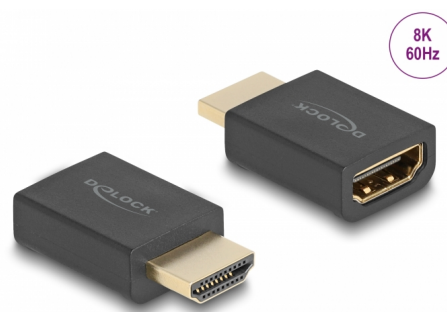

# Delock High Speed HDMI z adapterem Ethernet męski na żeński 8K 60 Hz, czarny

## Opis

Ten adapter HDMI firmy Delock może być używany do podłączania urządzeń HDMI, takich jak płaskie ekrany itp. Adapter może być wykorzystany jako replikator portu, zabezpieczający interfejs w zastosowaniach gdzie długotrwały kontakt jest wymagany.

## Szczegóły techniczne

- Złącze:
  - 1 x HDMI męski
  - 1 x HDMI żeński
- Specyfikacja High Speed HDMI with Ethernet (HEC)
- Połączane styki
- Rozdzielczość do 7680 x 4320 @ 60 Hz (w zależności od systemu i podłączonych urządzeń)
- Wymiary (DxSxW): ok. 25 x 20 x 10 mm
- Kolor: czarny

## Physical characteristics

|                    |           |
|--------------------|-----------|
| Wykończenie pinów: | pozlacane |
| Długość:           | 25 mm     |
| Width:             | 20 mm     |
| Height:            | 10 mm     |