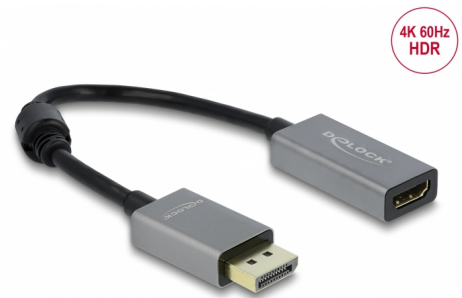

# Delock Aktív DisplayPort 1.4 - HDMI átalakító 4K 60 Hz (HDR)

## Leírás

Ezzel a Delock adapterrel HDMI-monitort csatlakoztathat a rendszeréhez egy szabad DisplayPort-csatolón keresztül. Az adapter legfeljebb 4K Ultra HD (60 Hz) felbontást támogat és visszamenőlegesen kompatibilis a Full-HD 1080p szabvánnyal.

### Aktív átalakító

Az adapter aktív átalakítást kínál, így olyan videokártyákkal is használható, amelyek nem képesek DP++ jelet kibocsátani.

22 cm

**Tételszám 66436**

EAN: 4043619664368

Származási hely: China

## Műszaki adatok

- Csatlakozó:
  - 1 x DisplayPort dugó >
  - 1 x HDMI-A hüvely
- Lapkakészlet: Parade PS186
- DisplayPort 1.4 és High Speed HDMI specifikáció
- Aktív konverter videokártyákhoz DP és DP++ kimenettel
- Jelirány: DisplayPort bemenet > HDMI-kimenet
- Kábel vastagsága:
  - 32 AWG adatvezeték
  - 28 AWG tápvezeték
- Kábelátmérő: kb. 5 mm
- Csatlakozó: arany bevonat
- Fémburkolat
- Hang- és videojelek továbbítása
- Akár 18 Gbps sebességű adatátvitel
- Felbontás: max. 3840 x 2160 @ 60 Hz  
(a rendszertől és csatlakoztatott hardvertől függően)
- Támogatja a HDR használatát
- Támogatja a HDCP 1.4 és 2.3 használatát