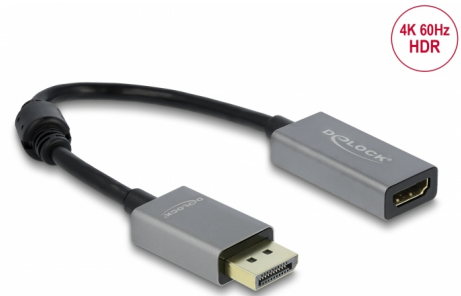

Delock Aktivan DisplayPort 1.4 na HDMI adapter 4K 60 Hz (HDR)

Opis

Ovaj Delock adapter omogućuje povezivanje HDMI monitora na sustav preko DisplayPort sučelja. Adapter podržava razlučivost do 4K Ultra HD pri 60 Hz i unatrag je kompatibilan s Full-HD 1080p.

Aktivan adapter

Adapter pruža aktivnu pretvorbu, stoga je također prikladan za grafičke kartice koje ne mogu davati DP++ signale.

22 cm

Predmet br. 66436

EAN: 4043619664368

Zemlja podrijetla: China

Pakiranje: Retail Box

Tehnički podaci

- Priključak:
 - 1 x DisplayPort muški >
 - 1 x HDMI-A ženski
- Skup čipova: Parade PS186
- DisplayPort 1.4 i High Speed HDMI specifikacija
- Aktivni pretvarač, za grafičke kartice s DP i DP++ izlazom
- Detekcija signala: DisplayPort ulaz > HDMI izlaz
- Presjek kabela:
 - AWG 32 podatkovni vod
 - AWG 28 vod napajanja
- Promjer kabela: oko 5 mm
- Priključak: pozlaćeni
- Metalno kućište
- Prijenos audio i video signala
- Brzina prijenosa podataka do 18 Gbps
- Razlučivost 3840 x 2160 @ 60 Hz
(ovisno o sustavu i spojenom hardveru)
- Podržava HDR
- Podržava HDCP 1.4 i 2.3

- 1 x feritna jezgra
- Duljina kabela bez konektora: oko 20 cm
- Boja: siv / crni

Preuvjeti sustava

- Jedan slobodan DisplayPort ženski

Sadržaj pakiranja

- Adapter DisplayPort na HDMI

Slike

General

Tehnički podaci:	High Speed HDMI DisplayPort 1.4 HDR
------------------	---