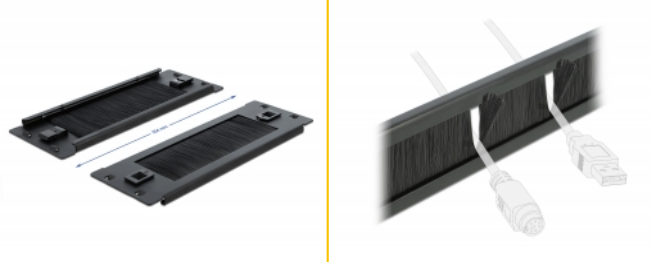

Delock 10" kábelrendező kefe csík eszközmentes 2U fekete

Leírás

Ez a Delock kábelrendező kefe alkalmas egy 10" hálózati szekrénybe építésre.

Rögzítés eszköz nélkül

Az a különlegessége ennek a kefe csíknak, hogy segédeszköz nélkül beépíthető hálózati dobozba. A beépített rögzítő csattok egyszerűen benyomható kifelé és így a panel helyén rögzített.

A kábelek megfelelő elrendezése

A hálózati kábelek egyszerűen rögzítettek az elülső oldalról a hátsó részbe, így a kábelek látványa a hálózati dobozban kötött és a hálózat és tiszta rendezett formát kapott.

Biztonság idegen elemekkel szemben

A beépített műanyag kefék megvédik a tartozékokat a portól és kosztól.

Tételszám 66345

EAN: 4043619663453

Származási hely: China

Csomag: Doboz

Műszaki adatok

- 10" hálózati szekrényekhez, 2U
- Műanyag kefék
- Szín: fekete
- Anyaga: fém
- Méretek (HxSzxM): kb. 254,0 x 88,5 x 11,5 mm

A csomag tartalma

- 10" kefeszélesség

Képek

General

Mounting type:	10 in
----------------	-------

Physical characteristics

Készült:	fém
Hosszúság:	254 mm
Width:	88,5 mm
Height:	11,5 mm
Szín:	fekete