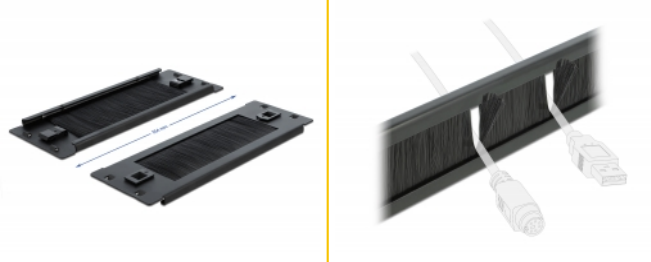

Delock Pasek szczotkowy do gospodarki kablami 10", 2U, czarny, narzędzia zbędne

Opis

Pasek szczotkowy Delock nadaje się do instalacji w szafie sieciowej 10".

Montaż bez narzędzi

Cechą wyróżniającą pasek, jest że do instalacji nie potrzeba żadnych narzędzi. Zintegrowane zatrzaski montażowe pozwalają na zwykłe wepchnięcie panelu.

Właściwe ułożenie kabli

Kable sieciowe są prowadzone zazwyczaj od frontu to tyłu, tak że widok kabli wewnątrz szafy jest przesłonięty a szafa pozostawia wrażenie porządku.

Ochrona przed pyłem

Załączone szczotki nylonowe zapobiegają przedostawaniu się pyłu.

Numer artykułu 66345

EAN: 4043619663453

Kraj pochodzenia: China

Opakowanie: Box

Szczegóły techniczne

- Do montowania w szafie 10", 2U
- Szczotki nylonowe
- Kolor: czarny
- Materiał: metal
- Wymiary (DxSxW): ok. 254,0 x 88,5 x 11,5 mm

Zawartość opakowania

- Pasek szczotkowy 10"

Zdjęcia

General

Mounting type:	10 in
----------------	-------

Physical characteristics

Materiał:	metal
Długość:	254 mm
Width:	88,5 mm
Height:	11,5 mm
Kolor:	czarny