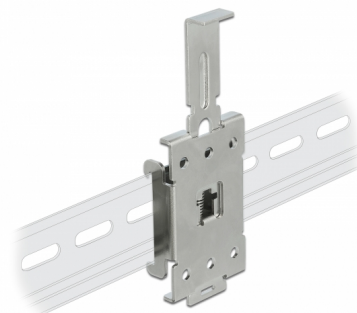

# Delock Adaptor de șină DIN

## Descriere scurta

Acest adaptor de șină DIN de la Delock poate fi utilizat pentru montarea, de exemplu, a unui PC încorporat pe o șină DIN de 35 mm.

[Adaptor de șină DIN](#)

**Nr. 66332**

EAN: 4043619663323

## Detalii tehnice

- Montare pe șină DIN: 35 mm
- 6 găuri de montare
- Diametrul orificiului de montare: 4,5 mm
- Plasa a orificiului șurubului:  
orizental aprox. 13,5 mm  
verticală aprox. 45 mm
- Mecanism cu arc
- Material: metal
- Dimensiunii (LxlxÎ): aprox. 114 x 40 x 15 mm

## Imagini

**General**

Mounting type:	Montare pe șină DIN: 35 mm
----------------	----------------------------

**Physical characteristics**

Tipul șurubului:	M4
Material:	metal
Lungime:	114 mm
Width:	40 mm
Height:	15 mm