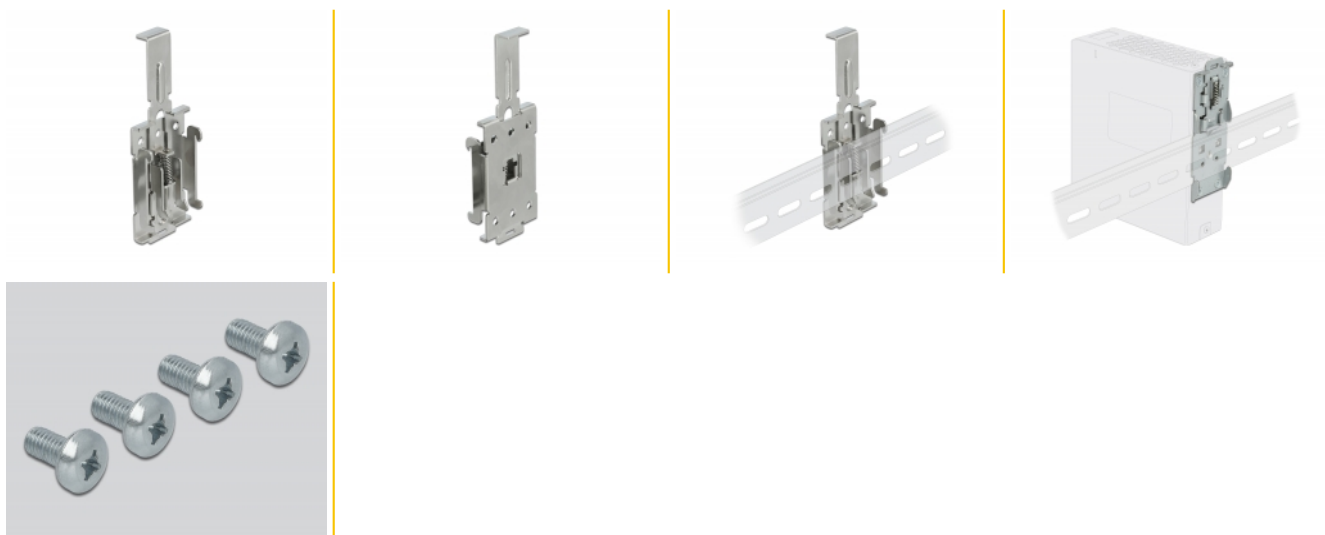

## Descriere scurta

Acest adaptor de șină DIN de la Delock poate fi utilizat pentru montarea, de exemplu, a unui PC încorporat pe o șină DIN de 35 mm.

[Adaptor de șină DIN](#)

**Nr. 66332**

EAN: 4043619663323

## Detalii tehnice

- Montare pe șină DIN: 35 mm
- 6 găuri de montare
- Diametrul orificiului de montare: 4,5 mm
- Plasa a orificiului șurubului:  
orizental aprox. 13,5 mm  
verticală aprox. 45 mm
- Mecanism cu arc
- Material: metal
- Dimensiunii (LxlxÎ): aprox. 114 x 40 x 15 mm

## Pachetul contine

- Adaptor de șină DIN
- 4 x șuruburi M4

## Imagini

**General**

Mounting type:	Montare pe șină DIN: 35 mm
----------------	----------------------------

**Physical characteristics**

Tipul șurubului:	M4
Material:	metal
Lungime:	114 mm
Width:	40 mm
Height:	15 mm