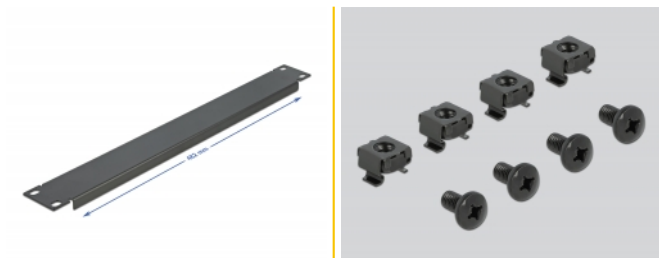

Delock 19" mrežno kućište slijepi poklopac 1U crni

Opis

Ovaj slijepi poklopac tvrtke Delock prikladan je za ugradnju u 19" mrežno kućište. Zatvara otvorena područja u mrežnom kućištu.

Predmet br. 66289

EAN: 4043619662890

Zemlja podrijetla: China

Pakiranje: Kutija

Tehnički podaci

- Za ugradnju u 19" mrežno kućište, 1U
- Boja: crno
- Materijal: metalna
- Mjere (DxŠxV): oko 482,0 x 44,5 x 11,5 mm

Sadržaj pakiranja

- 19" slijepi poklopac
- 4 x Vijci
- 4 x kavezne matice

Slike

General

Mounting type:	19 in
----------------	-------

Physical characteristics

Materijal:	metal
Duljina:	482 mm
Width:	44,5 mm
Height:	11,5 mm
Boja:	crne