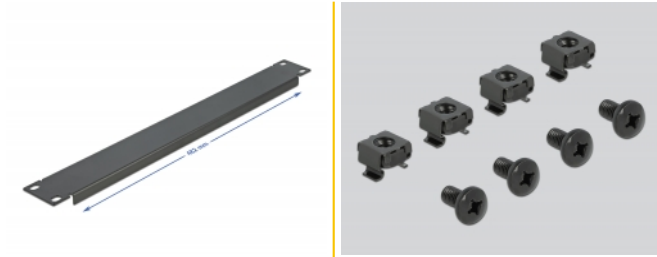

Delock 19" Τυφλό Κάλυμμα Θαλάμου Δικτύου 1U μαύρο

Περιγραφή

Αυτό το τυφλό κάλυμμα της Delock είναι κατάλληλο για εγκατάσταση σε θάλαμο δικτύου 19". Κλείνει τα ανοιχτά τμήματα του θαλάμου δικτύου.

Αρ. προϊόντος 66289

EAN: 4043619662890

Χώρα προέλευσης: China

Συσκευασία: Συσκευασία

Προδιαγραφές

- Για τοποθέτηση σε θάλαμο δικτύου 19", 1U
- Χρώμα: μαύρο
- Υλικό: μεταλλική
- Διαστάσεις (ΜκΠxΥ): περ. 482,0 x 44,5 x 11,5 mm

Περιεχόμενα συσκευασίας

- 19" τυφλό κάλυμμα
- 4x βίδες
- 4 x έγκλειστα παξιμάδια

Εικόνες

General

Mounting type:	19 in
----------------	-------

Physical characteristics

Υλικό:	μέταλλο
Μήκος:	482 mm
Width:	44,5 mm
Height:	11,5 mm
Χρώμα:	μαύρο