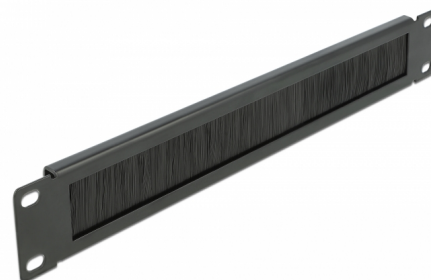

Delock Pasek szczotkowy do gospodarki kabla, i 19", 1U, czarny

Opis

Pasek szczotkowy Delock nadaje się do instalacji w szafie sieciowej 19".

Właściwe ułożenie kabli

Kable są prowadzone zwyczajnie od frontu to tyłu, tak że widok kabli wewnątrz szafy jest przesłonięty a szafa pozostawia wrażenie porządku.

Ochrona przed pyłem

Załączone szczotki nylonowe zapobiegają przedostawaniu się pyłu.

Numer artykułu 66288

EAN: 4043619662883

Kraj pochodzenia: China

Opakowanie: Box

Szczegóły techniczne

- Do montowania w szafie 19", 1U
- Szczotki nylonowe
- Kolor: czarny
- Materiał: metal
- Wymiary (DxSxW): ok. 482,0 x 44,2 x 10,0 mm

Zawartość opakowania

- Pasek szczotkowy 19"
- 4 x Śruby
- 4 x nakrętka klatkowa

Zdjęcia

General

Mounting type:	19 in
----------------	-------

Physical characteristics

Materiał:	metal
Długość:	482 mm
Width:	44,2 mm
Height:	10,0 mm10,0 mm
Kolor:	czarny