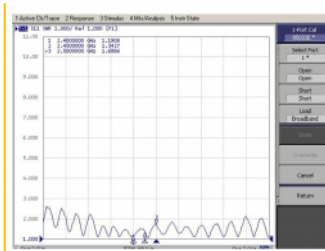

- Ισχύς μετάδοσης: 50 W
- Διαστάσεις (Ø x Υ): περ. 46,0 x 15,4 mm

Απαιτήσεις συστήματος

- Συσσκευή με ελεύθερη υποδοχή RP-SMA

Περιεχόμενα συσκευασίας

- Κεραία

Εικόνες

General

Mounting type:	Screw mounting with 12.5 mm hole diameter
Suitable for outdoor:	Yes ((Ναι)

Interface

σύνδεσμος :	1 x βύσμα RP-SMA
-------------	------------------

Technical characteristics

Frequency range:	2400 MHz - 2500 MHz
Antenna gain:	2 dBi
Σύνθετη αντίσταση:	50 Ω
VSWR:	2,0

Physical characteristics

Antenna type:	πανκατευθυντήριο
Thread length:	11,0
Cable category:	ομοαξονικό
Cable type:	RG-174
Cable attenuation:	3.2 dB @ 2.4 GHz per meter
Χρώμα καλωδίου:	μαύρο
Cable length incl. connector:	1,5 m
Ελάχιστη ακτίνα καμπυλότητας:	4,5 mm
Χρώμα:	μαύρο
Thread type:	M12
Dimensions (LxØ):	46.0 x 15.4 mm