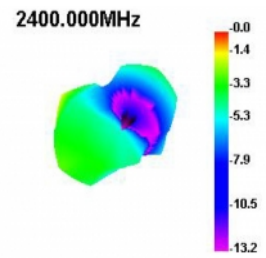

1,5 m

Αρ. προϊόντος 66285

EAN: 4043619662852

Χώρα προέλευσης: China

Συσκευασία: Retail Box

Προδιαγραφές

- Συνδετήρας: 1 x RP-SMA βύσμα
- Bluetooth, WLAN 2,4 GHz, ZigBee 2,4 GHz, ISM 2,4 GHz
- Εύρος συχνότητας: 2,400 - 2,500 GHz
- Απολαβή κεραίας: 2 dBi
- Σύνθετη αντίσταση: 50 Ohm
- Πόλωση: γραμμική, κάθετη
- VSWR: 2,0
- Θερμοκρασία λειτουργίας: -40 °C ~ 85 °C
- Σύνδεση με βίδα
- Τύπος βίδας: M16
- Μήκος σπειρώματος: 10 χιλ.
- Διάμετρος εσοχής σύνδεσης : 12 mm
- Χρώμα: μαύρο
- Τύπος καλωδίου: ομοαξονικό
- Τύπος καλωδίου: RG-174
- Χρώμα καλωδίου: μαύρο
- Μήκος καλωδίου περιλ. ο σύνδεσμος: περ. 1,5 m

- Ισχύς μετάδοσης: 50 W
- Διαστάσεις (Ø x Υ): περ. 46,0 x 15,4 mm

Απαιτήσεις συστήματος

- Συσσκευή με ελεύθερη υποδοχή RP-SMA

Περιεχόμενα συσκευασίας

- Κεραία

Εικόνες

General

Mounting type:	Screw mounting with 12.5 mm hole diameter
Suitable for outdoor:	Yes ((Ναι)

Interface

σύνδεσμος :	1 x βύσμα RP-SMA
-------------	------------------

Technical characteristics

Frequency range:	2400 MHz - 2500 MHz
Antenna gain:	2 dBi
Σύνθετη αντίσταση:	50 Ω
VSWR:	2,0

Physical characteristics

Antenna type:	πανκατευθυντήριο
Thread length:	11,0
Cable category:	ομοαξονικό
Cable type:	RG-174
Cable attenuation:	3.2 dB @ 2.4 GHz per meter
Χρώμα καλωδίου:	μαύρο
Cable length incl. connector:	1,5 m
Ελάχιστη ακτίνα καμπυλότητας:	4,5 mm
Χρώμα:	μαύρο
Thread type:	M12
Dimensions (LxØ):	46.0 x 15.4 mm