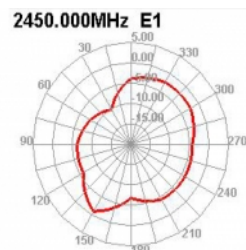

Delock WLAN 802.11 b/g/n Κεραία βύσμα RP-SMA 2 dBi ομοιοκατευθυντική με καλώδιο σύνδεσης RG-174 1,5 μ. εξωτερική, μαύρη

Περιγραφή

Αυτή η κεραία της Delock επιτρέπει τη χρήση της ζώνης των 2,400 GHz σε εσωτερικό και εξωτερικό χώρο.

- Ισχύς μετάδοσης: 50 W
- Διαστάσεις (Ø x Υ): περ. 46,0 x 15,4 mm

Απαιτήσεις συστήματος

- Συσσκευή με ελεύθερη υποδοχή RP-SMA

Περιεχόμενα συσκευασίας

- Κεραία

Εικόνες

General

Mounting type:	Screw mounting with 12.5 mm hole diameter
Suitable for outdoor:	Yes ((Ναι)

Interface

σύνδεσμος :	1 x βύσμα RP-SMA
-------------	------------------

Technical characteristics

Frequency range:	2400 MHz - 2500 MHz
Antenna gain:	2 dBi
Σύνθετη αντίσταση:	50 Ω
VSWR:	2,0

Physical characteristics

Antenna type:	πανκατευθυντήριο
Thread length:	11,0
Cable category:	ομοαξονικό
Cable type:	RG-174
Cable attenuation:	3.2 dB @ 2.4 GHz per meter
Χρώμα καλωδίου:	μαύρο
Cable length incl. connector:	1,5 m
Ελάχιστη ακτίνα καμπυλότητας:	4,5 mm
Χρώμα:	μαύρο
Thread type:	M12
Dimensions (LxØ):	46.0 x 15.4 mm