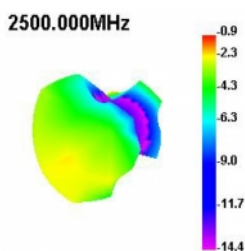

1,5 m

Αρ. προϊόντος 66285

EAN: 4043619662852

Χώρα προέλευσης: China

Συσκευασία: Retail Box

Προδιαγραφές

- Συνδετήρας: 1 x RP-SMA βύσμα
- Bluetooth, WLAN 2,4 GHz, ZigBee 2,4 GHz, ISM 2,4 GHz
- Εύρος συχνότητας: 2,400 - 2,500 GHz
- Απολαβή κεραίας: 2 dBi
- Σύνθετη αντίσταση: 50 Ohm
- Πόλωση: γραμμική, κάθετη
- VSWR: 2,0
- Θερμοκρασία λειτουργίας: -40 °C ~ 85 °C
- Σύνδεση με βίδα
- Τύπος βίδας: M16
- Μήκος σπειρώματος: 10 χιλ.
- Διάμετρος εσοχής σύνδεσης : 12 mm
- Χρώμα: μαύρο
- Τύπος καλωδίου: ομοαξονικό
- Τύπος καλωδίου: RG-174
- Χρώμα καλωδίου: μαύρο
- Μήκος καλωδίου περιλ. ο σύνδεσμος: περ. 1,5 m

- Ισχύς μετάδοσης: 50 W
- Διαστάσεις (Ø x Υ): περ. 46,0 x 15,4 mm

Απαιτήσεις συστήματος

- Συσσκευή με ελεύθερη υποδοχή RP-SMA

Περιεχόμενα συσκευασίας

- Κεραία

Εικόνες

General

Mounting type:	Screw mounting with 12.5 mm hole diameter
Suitable for outdoor:	Yes ((Ναι)

Interface

σύνδεσμος :	1 x βύσμα RP-SMA
-------------	------------------

Technical characteristics

Frequency range:	2400 MHz - 2500 MHz
Antenna gain:	2 dBi
Σύνθετη αντίσταση:	50 Ω
VSWR:	2,0

Physical characteristics

Antenna type:	πανκατευθυντήριο
Thread length:	11,0
Cable category:	ομοαξονικό
Cable type:	RG-174
Cable attenuation:	3.2 dB @ 2.4 GHz per meter
Χρώμα καλωδίου:	μαύρο
Cable length incl. connector:	1,5 m
Ελάχιστη ακτίνα καμπυλότητας:	4,5 mm
Χρώμα:	μαύρο
Thread type:	M12
Dimensions (LxØ):	46.0 x 15.4 mm