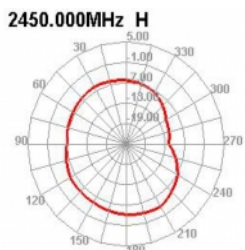

1,5 m

Αρ. προϊόντος 66285

EAN: 4043619662852

Χώρα προέλευσης: China

Συσκευασία: Retail Box

Προδιαγραφές

- Συνδετήρας: 1 x RP-SMA βύσμα
- Bluetooth, WLAN 2,4 GHz, ZigBee 2,4 GHz, ISM 2,4 GHz
- Εύρος συχνότητας: 2,400 - 2,500 GHz
- Απολαβή κεραίας: 2 dBi
- Σύνθετη αντίσταση: 50 Ohm
- Πόλωση: γραμμική, κάθετη
- VSWR: 2,0
- Θερμοκρασία λειτουργίας: -40 °C ~ 85 °C
- Σύνδεση με βίδα
- Τύπος βίδας: M16
- Μήκος σπειρώματος: 10 χιλ.
- Διάμετρος εσοχής σύνδεσης : 12 mm
- Χρώμα: μαύρο
- Τύπος καλωδίου: ομοαξονικό
- Τύπος καλωδίου: RG-174
- Χρώμα καλωδίου: μαύρο
- Μήκος καλωδίου περιλ. ο σύνδεσμος: περ. 1,5 m

- Ισχύς μετάδοσης: 50 W
- Διαστάσεις (Ø x Υ): περ. 46,0 x 15,4 mm

Απαιτήσεις συστήματος

- Συσσκευή με ελεύθερη υποδοχή RP-SMA

Περιεχόμενα συσκευασίας

- Κεραία

Εικόνες

General

Mounting type:	Screw mounting with 12.5 mm hole diameter
Suitable for outdoor:	Yes ((Ναι)

Interface

σύνδεσμος :	1 x βύσμα RP-SMA
-------------	------------------

Technical characteristics

Frequency range:	2400 MHz - 2500 MHz
Antenna gain:	2 dBi
Σύνθετη αντίσταση:	50 Ω
VSWR:	2,0

Physical characteristics

Antenna type:	πανκατευθυντήριο
Thread length:	11,0
Cable category:	ομοαξονικό
Cable type:	RG-174
Cable attenuation:	3.2 dB @ 2.4 GHz per meter
Χρώμα καλωδίου:	μαύρο
Cable length incl. connector:	1,5 m
Ελάχιστη ακτίνα καμπυλότητας:	4,5 mm
Χρώμα:	μαύρο
Thread type:	M12
Dimensions (LxØ):	46.0 x 15.4 mm