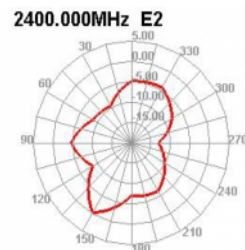

Delock WLAN 802.11 b/g/n Κεραία βύσμα RP-SMA 2 dBi ομοιοκατευθυντική με καλώδιο σύνδεσης RG-174 1,5 μ. εξωτερική, μαύρη

Περιγραφή

Αυτή η κεραία της Delock επιτρέπει τη χρήση της ζώνης των 2,400 GHz σε εσωτερικό και εξωτερικό χώρο.

1,5 m

Αρ. προϊόντος 66285

EAN: 4043619662852

Χώρα προέλευσης: China

Συσκευασία: Retail Box

Προδιαγραφές

- Συνδετήρας: 1 x RP-SMA βύσμα
- Bluetooth, WLAN 2,4 GHz, ZigBee 2,4 GHz, ISM 2,4 GHz
- Εύρος συχνότητας: 2,400 - 2,500 GHz
- Απολαβή κεραίας: 2 dBi
- Σύνθετη αντίσταση: 50 Ohm
- Πόλωση: γραμμική, κάθετη
- VSWR: 2,0
- Θερμοκρασία λειτουργίας: -40 °C ~ 85 °C
- Σύνδεση με βίδα
- Τύπος βίδας: M16
- Μήκος σπειρώματος: 10 χιλ.
- Διάμετρος εσοχής σύνδεσης : 12 mm
- Χρώμα: μαύρο
- Τύπος καλωδίου: ομοαξονικό
- Τύπος καλωδίου: RG-174
- Χρώμα καλωδίου: μαύρο
- Μήκος καλωδίου περιλ. ο σύνδεσμος: περ. 1,5 m

- Ισχύς μετάδοσης: 50 W
- Διαστάσεις (Ø x Υ): περ. 46,0 x 15,4 mm

Απαιτήσεις συστήματος

- Συσσκευή με ελεύθερη υποδοχή RP-SMA

Περιεχόμενα συσκευασίας

- Κεραία

Εικόνες

General

Mounting type:	Screw mounting with 12.5 mm hole diameter
Suitable for outdoor:	Yes ((Ναι)

Antenna type:	πανκατευθυντήριο
Thread length:	11,0
Cable category:	ομοαξονικό
Cable type:	RG-174
Cable attenuation:	3.2 dB @ 2.4 GHz per meter
Χρώμα καλωδίου:	μαύρο
Cable length incl. connector:	1,5 m
Ελάχιστη ακτίνα καμπυλότητας:	4,5 mm
Χρώμα:	μαύρο
Thread type:	M12
Dimensions (LxØ):	46.0 x 15.4 mm