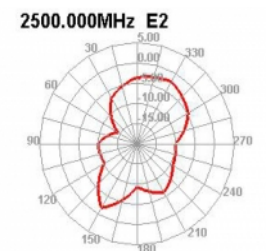

Delock WLAN 802.11 b/g/n Κεραία βύσμα RP-SMA 2 dBi ομοιοκατευθυντική με καλώδιο σύνδεσης RG-174 1,5 μ. εξωτερική, μαύρη

Περιγραφή

Αυτή η κεραία της Delock επιτρέπει τη χρήση της ζώνης των 2,400 GHz σε εσωτερικό και εξωτερικό χώρο.

1,5 m

Αρ. προϊόντος 66285

EAN: 4043619662852

Χώρα προέλευσης: China

Συσκευασία: Retail Box

Προδιαγραφές

- Συνδετήρας: 1 x RP-SMA βύσμα
- Bluetooth, WLAN 2,4 GHz, ZigBee 2,4 GHz, ISM 2,4 GHz
- Εύρος συχνότητας: 2,400 - 2,500 GHz
- Απολαβή κεραίας: 2 dBi
- Σύνθετη αντίσταση: 50 Ohm
- Πόλωση: γραμμική, κάθετη
- VSWR: 2,0
- Θερμοκρασία λειτουργίας: -40 °C ~ 85 °C
- Σύνδεση με βίδα
- Τύπος βίδας: M16
- Μήκος σπειρώματος: 10 χιλ.
- Διάμετρος εσοχής σύνδεσης : 12 mm
- Χρώμα: μαύρο
- Τύπος καλωδίου: ομοαξονικό
- Τύπος καλωδίου: RG-174
- Χρώμα καλωδίου: μαύρο
- Μήκος καλωδίου περιλ. ο σύνδεσμος: περ. 1,5 m

- Ισχύς μετάδοσης: 50 W
- Διαστάσεις (Ø x Υ): περ. 46,0 x 15,4 mm

Απαιτήσεις συστήματος

- Συσσκευή με ελεύθερη υποδοχή RP-SMA

Περιεχόμενα συσκευασίας

- Κεραία

Εικόνες

General

Mounting type:	Screw mounting with 12.5 mm hole diameter
Suitable for outdoor:	Yes ((Ναι)

Antenna type:	πανκατευθυντήριο
Thread length:	11,0
Cable category:	ομοαξονικό
Cable type:	RG-174
Cable attenuation:	3.2 dB @ 2.4 GHz per meter
Χρώμα καλωδίου:	μαύρο
Cable length incl. connector:	1,5 m
Ελάχιστη ακτίνα καμπυλότητας:	4,5 mm
Χρώμα:	μαύρο
Thread type:	M12
Dimensions (LxØ):	46.0 x 15.4 mm