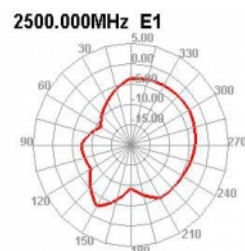

Delock WLAN 802.11 b/g/n Κεραία βύσμα RP-SMA 2 dBi ομοιοκατευθυντική με καλώδιο σύνδεσης RG-174 1,5 μ. εξωτερική, μαύρη

Περιγραφή

Αυτή η κεραία της Delock επιτρέπει τη χρήση της ζώνης των 2,400 GHz σε εσωτερικό και εξωτερικό χώρο.

- Ισχύς μετάδοσης: 50 W
- Διαστάσεις (Ø x Υ): περ. 46,0 x 15,4 mm

Απαιτήσεις συστήματος

- Συσσκευή με ελεύθερη υποδοχή RP-SMA

Περιεχόμενα συσκευασίας

- Κεραία

Εικόνες

General

Mounting type:	Screw mounting with 12.5 mm hole diameter
Suitable for outdoor:	Yes ((Ναι)

Interface

σύνδεσμος :	1 x βύσμα RP-SMA
-------------	------------------

Technical characteristics

Frequency range:	2400 MHz - 2500 MHz
Antenna gain:	2 dBi
Σύνθετη αντίσταση:	50 Ω
VSWR:	2,0

Physical characteristics

Antenna type:	πανκατευθυντήριο
Thread length:	11,0
Cable category:	ομοαξονικό
Cable type:	RG-174
Cable attenuation:	3.2 dB @ 2.4 GHz per meter
Χρώμα καλωδίου:	μαύρο
Cable length incl. connector:	1,5 m
Ελάχιστη ακτίνα καμπυλότητας:	4,5 mm
Χρώμα:	μαύρο
Thread type:	M12
Dimensions (LxØ):	46.0 x 15.4 mm