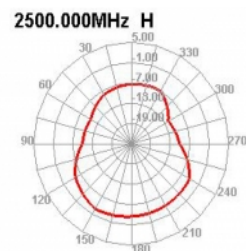

Delock WLAN 802.11 b/g/n Κεραία βύσμα RP-SMA 2 dBi ομοιοκατευθυντική με καλώδιο σύνδεσης RG-174 1,5 μ. εξωτερική, μαύρη

Περιγραφή

Αυτή η κεραία της Delock επιτρέπει τη χρήση της ζώνης των 2,400 GHz σε εσωτερικό και εξωτερικό χώρο.

- Ισχύς μετάδοσης: 50 W
- Διαστάσεις (Ø x Υ): περ. 46,0 x 15,4 mm

Απαιτήσεις συστήματος

- Συσσκευή με ελεύθερη υποδοχή RP-SMA

Περιεχόμενα συσκευασίας

- Κεραία

Εικόνες

General

Mounting type:	Screw mounting with 12.5 mm hole diameter
Suitable for outdoor:	Yes ((Ναι)

Interface

σύνδεσμος :	1 x βύσμα RP-SMA
-------------	------------------

Technical characteristics

Frequency range:	2400 MHz - 2500 MHz
Antenna gain:	2 dBi
Σύνθετη αντίσταση:	50 Ω
VSWR:	2,0

Physical characteristics

Antenna type:	πανκατευθυντήριο
Thread length:	11,0
Cable category:	ομοαξονικό
Cable type:	RG-174
Cable attenuation:	3.2 dB @ 2.4 GHz per meter
Χρώμα καλωδίου:	μαύρο
Cable length incl. connector:	1,5 m
Ελάχιστη ακτίνα καμπυλότητας:	4,5 mm
Χρώμα:	μαύρο
Thread type:	M12
Dimensions (LxØ):	46.0 x 15.4 mm