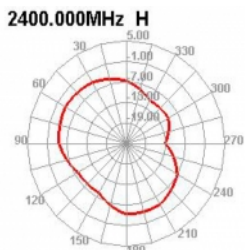

1,5 m

Αρ. προϊόντος 66285

EAN: 4043619662852

Χώρα προέλευσης: China

Συσκευασία: Retail Box

Προδιαγραφές

- Συνδετήρας: 1 x RP-SMA βύσμα
- Bluetooth, WLAN 2,4 GHz, ZigBee 2,4 GHz, ISM 2,4 GHz
- Εύρος συχνότητας: 2,400 - 2,500 GHz
- Απολαβή κεραίας: 2 dBi
- Σύνθετη αντίσταση: 50 Ohm
- Πόλωση: γραμμική, κάθετη
- VSWR: 2,0
- Θερμοκρασία λειτουργίας: -40 °C ~ 85 °C
- Σύνδεση με βίδα
- Τύπος βίδας: M16
- Μήκος σπειρώματος: 10 χιλ.
- Διάμετρος εσοχής σύνδεσης : 12 mm
- Χρώμα: μαύρο
- Τύπος καλωδίου: ομοαξονικό
- Τύπος καλωδίου: RG-174
- Χρώμα καλωδίου: μαύρο
- Μήκος καλωδίου περιλ. ο σύνδεσμος: περ. 1,5 m

- Ισχύς μετάδοσης: 50 W
- Διαστάσεις (Ø x Υ): περ. 46,0 x 15,4 mm

Απαιτήσεις συστήματος

- Συσσκευή με ελεύθερη υποδοχή RP-SMA

Περιεχόμενα συσκευασίας

- Κεραία

Εικόνες

General

Mounting type:	Screw mounting with 12.5 mm hole diameter
Suitable for outdoor:	Yes ((Ναι)

Interface

σύνδεσμος :	1 x βύσμα RP-SMA
-------------	------------------

Technical characteristics

Frequency range:	2400 MHz - 2500 MHz
Antenna gain:	2 dBi
Σύνθετη αντίσταση:	50 Ω
VSWR:	2,0

Physical characteristics

Antenna type:	πανκατευθυντήριο
Thread length:	11,0
Cable category:	ομοαξονικό
Cable type:	RG-174
Cable attenuation:	3.2 dB @ 2.4 GHz per meter
Χρώμα καλωδίου:	μαύρο
Cable length incl. connector:	1,5 m
Ελάχιστη ακτίνα καμπυλότητας:	4,5 mm
Χρώμα:	μαύρο
Thread type:	M12
Dimensions (LxØ):	46.0 x 15.4 mm