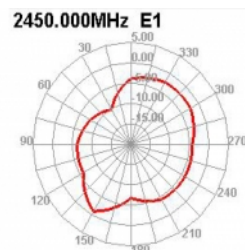

Delock WLAN 802.11 b/g/n Κεραία βύσμα RP-SMA 2 dBi ομοιοκατευθυντική με καλώδιο σύνδεσης RG-174 1,5 μ. εξωτερική, μαύρη

Περιγραφή

Αυτή η κεραία της Delock επιτρέπει τη χρήση της ζώνης των 2,400 GHz σε εσωτερικό και εξωτερικό χώρο.

- Ισχύς μετάδοσης: 50 W
- Διαστάσεις (Ø x Υ): περ. 46,0 x 15,4 mm

Απαιτήσεις συστήματος

- Συσσκευή με ελεύθερη υποδοχή RP-SMA

Περιεχόμενα συσκευασίας

- Κεραία

Εικόνες

General

Mounting type:	Screw mounting with 12.5 mm hole diameter
Suitable for outdoor:	Yes ((Ναι)

Interface

σύνδεσμος :	1 x βύσμα RP-SMA
-------------	------------------

Technical characteristics

Frequency range:	2400 MHz - 2500 MHz
Antenna gain:	2 dBi
Σύνθετη αντίσταση:	50 Ω
VSWR:	2,0

Physical characteristics

Antenna type:	πανκατευθυντήριο
Thread length:	11,0
Cable category:	ομοαξονικό
Cable type:	RG-174
Cable attenuation:	3.2 dB @ 2.4 GHz per meter
Χρώμα καλωδίου:	μαύρο
Cable length incl. connector:	1,5 m
Ελάχιστη ακτίνα καμπυλότητας:	4,5 mm
Χρώμα:	μαύρο
Thread type:	M12
Dimensions (LxØ):	46.0 x 15.4 mm