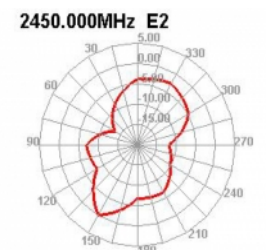

Delock WLAN 802.11 b/g/n Κεραία βύσμα RP-SMA 2 dBi ομοιοκατευθυντική με καλώδιο σύνδεσης RG-174 1,5 μ. εξωτερική, μαύρη

Περιγραφή

Αυτή η κεραία της Delock επιτρέπει τη χρήση της ζώνης των 2,400 GHz σε εσωτερικό και εξωτερικό χώρο.

1,5 m

Αρ. προϊόντος 66285

EAN: 4043619662852

Χώρα προέλευσης: China

Συσκευασία: Retail Box

Προδιαγραφές

- Συνδετήρας: 1 x RP-SMA βύσμα
- Bluetooth, WLAN 2,4 GHz, ZigBee 2,4 GHz, ISM 2,4 GHz
- Εύρος συχνότητας: 2,400 - 2,500 GHz
- Απολαβή κεραίας: 2 dBi
- Σύνθετη αντίσταση: 50 Ohm
- Πόλωση: γραμμική, κάθετη
- VSWR: 2,0
- Θερμοκρασία λειτουργίας: -40 °C ~ 85 °C
- Σύνδεση με βίδα
- Τύπος βίδας: M16
- Μήκος σπειρώματος: 10 χιλ.
- Διάμετρος εσοχής σύνδεσης : 12 mm
- Χρώμα: μαύρο
- Τύπος καλωδίου: ομοαξονικό
- Τύπος καλωδίου: RG-174
- Χρώμα καλωδίου: μαύρο
- Μήκος καλωδίου περιλ. ο σύνδεσμος: περ. 1,5 m

- Ισχύς μετάδοσης: 50 W
- Διαστάσεις (Ø x Υ): περ. 46,0 x 15,4 mm

Απαιτήσεις συστήματος

- Συσσκευή με ελεύθερη υποδοχή RP-SMA

Περιεχόμενα συσκευασίας

- Κεραία

Εικόνες

General

Mounting type:	Screw mounting with 12.5 mm hole diameter
Suitable for outdoor:	Yes ((Ναι)

Antenna type:	πανκατευθυντήριο
Thread length:	11,0
Cable category:	ομοαξονικό
Cable type:	RG-174
Cable attenuation:	3.2 dB @ 2.4 GHz per meter
Χρώμα καλωδίου:	μαύρο
Cable length incl. connector:	1,5 m
Ελάχιστη ακτίνα καμπυλότητας:	4,5 mm
Χρώμα:	μαύρο
Thread type:	M12
Dimensions (LxØ):	46.0 x 15.4 mm