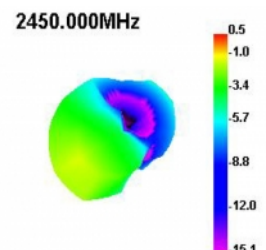

- Ισχύς μετάδοσης: 50 W
- Διαστάσεις (Ø x Υ): περ. 46,0 x 15,4 mm

Απαιτήσεις συστήματος

- Συσσκευή με ελεύθερη υποδοχή RP-SMA

Περιεχόμενα συσκευασίας

- Κεραία

Εικόνες

General

Mounting type:	Screw mounting with 12.5 mm hole diameter
Suitable for outdoor:	Yes ((Ναι)

Interface

σύνδεσμος :	1 x βύσμα RP-SMA
-------------	------------------

Technical characteristics

Frequency range:	2400 MHz - 2500 MHz
Antenna gain:	2 dBi
Σύνθετη αντίσταση:	50 Ω
VSWR:	2,0

Physical characteristics

Antenna type:	πανκατευθυντήριο
Thread length:	11,0
Cable category:	ομοαξονικό
Cable type:	RG-174
Cable attenuation:	3.2 dB @ 2.4 GHz per meter
Χρώμα καλωδίου:	μαύρο
Cable length incl. connector:	1,5 m
Ελάχιστη ακτίνα καμπυλότητας:	4,5 mm
Χρώμα:	μαύρο
Thread type:	M12
Dimensions (LxØ):	46.0 x 15.4 mm