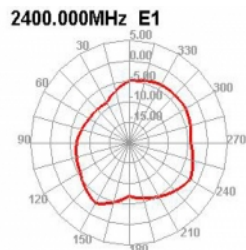

Delock WLAN 802.11 b/g/n Κεραία βύσμα RP-SMA 2 dBi ομοιοκατευθυντική με καλώδιο σύνδεσης RG-174 1,5 μ. εξωτερική, μαύρη

Περιγραφή

Αυτή η κεραία της Delock επιτρέπει τη χρήση της ζώνης των 2,400 GHz σε εσωτερικό και εξωτερικό χώρο.

- Ισχύς μετάδοσης: 50 W
- Διαστάσεις (Ø x Υ): περ. 46,0 x 15,4 mm

Απαιτήσεις συστήματος

- Συσσκευή με ελεύθερη υποδοχή RP-SMA

Περιεχόμενα συσκευασίας

- Κεραία

Εικόνες

General

Mounting type:	Screw mounting with 12.5 mm hole diameter
Suitable for outdoor:	Yes ((Ναι)

Interface

σύνδεσμος :	1 x βύσμα RP-SMA
-------------	------------------

Technical characteristics

Frequency range:	2400 MHz - 2500 MHz
Antenna gain:	2 dBi
Σύνθετη αντίσταση:	50 Ω
VSWR:	2,0

Physical characteristics

Antenna type:	πανκατευθυντήριο
Thread length:	11,0
Cable category:	ομοαξονικό
Cable type:	RG-174
Cable attenuation:	3.2 dB @ 2.4 GHz per meter
Χρώμα καλωδίου:	μαύρο
Cable length incl. connector:	1,5 m
Ελάχιστη ακτίνα καμπυλότητας:	4,5 mm
Χρώμα:	μαύρο
Thread type:	M12
Dimensions (LxØ):	46.0 x 15.4 mm