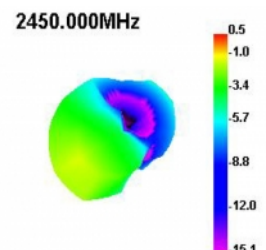

- Vysílací výkon: 50 W
- Rozměry (Ø x V): cca. 46,0 x 15,4 mm

Systemové požadavky

- Zařízení s volným RP-SMA konektorem

Obsah balení

- Anténa

Příslušenství