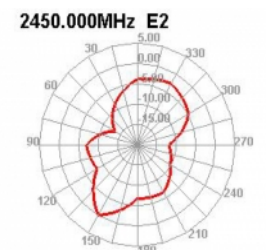

- Vysílací výkon: 50 W
- Rozměry (Ø x V): cca. 46,0 x 15,4 mm

Systemové požadavky

- Zařízení s volným RP-SMA konektorem

Obsah balení

- Anténa

Příslušenství