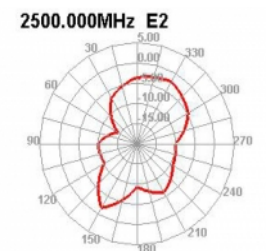

- Vysílací výkon: 50 W
- Rozměry (Ø x V): cca. 46,0 x 15,4 mm

Systemové požadavky

- Zařízení s volným RP-SMA konektorem

Obsah balení

- Anténa

Příslušenství