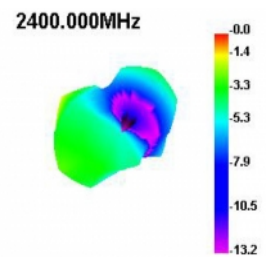

- Vysílací výkon: 50 W
- Rozměry (Ø x V): cca. 46,0 x 15,4 mm

Systemové požadavky

- Zařízení s volným RP-SMA konektorem

Obsah balení

- Anténa

Příslušenství