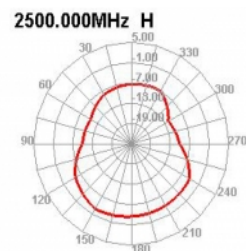

- Vysílací výkon: 50 W
- Rozměry (Ø x V): cca. 46,0 x 15,4 mm

Systemové požadavky

- Zařízení s volným RP-SMA konektorem

Obsah balení

- Anténa

Příslušenství