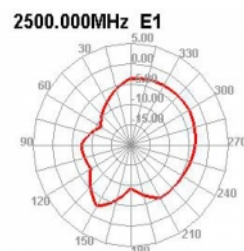

- Vysílací výkon: 50 W
- Rozměry (Ø x V): cca. 46,0 x 15,4 mm

Systemové požadavky

- Zařízení s volným RP-SMA konektorem

Obsah balení

- Anténa

Příslušenství