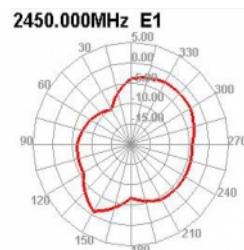

- Vysílací výkon: 50 W
- Rozměry (Ø x V): cca. 46,0 x 15,4 mm

Systemové požadavky

- Zařízení s volným RP-SMA konektorem

Obsah balení

- Anténa

Příslušenství