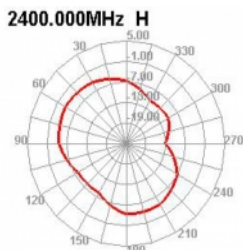

- Vysílací výkon: 50 W
- Rozměry (Ø x V): cca. 46,0 x 15,4 mm

Systemové požadavky

- Zařízení s volným RP-SMA konektorem

Obsah balení

- Anténa

Příslušenství