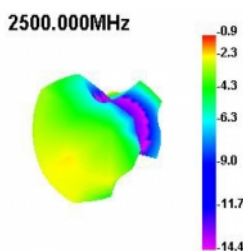

- Vysílací výkon: 50 W
- Rozměry (Ø x V): cca. 46,0 x 15,4 mm

Systemové požadavky

- Zařízení s volným RP-SMA konektorem

Obsah balení

- Anténa

Příslušenství