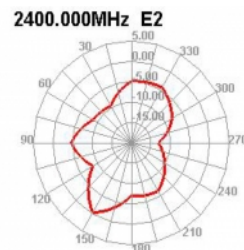

- Vysílací výkon: 50 W
- Rozměry (Ø x V): cca. 46,0 x 15,4 mm

Systemové požadavky

- Zařízení s volným RP-SMA konektorem

Obsah balení

- Anténa

Příslušenství