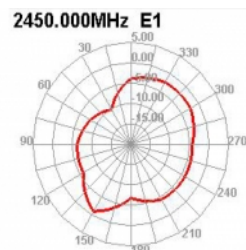

- Vysílací výkon: 50 W
- Rozměry (Ø x V): cca. 46,0 x 15,4 mm

Systemové požadavky

- Zařízení s volným RP-SMA konektorem

Obsah balení

- Anténa

Příslušenství