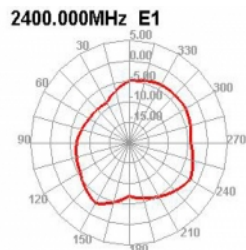

- Vysílací výkon: 50 W
- Rozměry (Ø x V): cca. 46,0 x 15,4 mm

Systemové požadavky

- Zařízení s volným RP-SMA konektorem

Obsah balení

- Anténa

Příslušenství