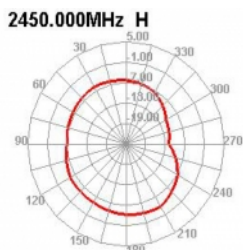

- Vysílací výkon: 50 W
- Rozměry (Ø x V): cca. 46,0 x 15,4 mm

Systemové požadavky

- Zařízení s volným RP-SMA konektorem

Obsah balení

- Anténa

Příslušenství