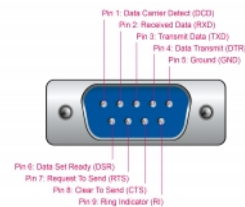

1,8 m

Αρ. προϊόντος 66282

EAN: 4043619662821

Χώρα προέλευσης: China

Συσκευασία: Retail Box

Προδιαγραφές

- Συνδετήρας:
 - 1 x USB 2.0 Τύπου-A αρσενικό >
 - 1 x αρσενικό σειριακό RS-232 DB9 με βίδες
- Chipset: FTDI FT232
- Ρυθμός μεταφοράς δεδομένων της τάξης των 921,6 Kbps
- Σήματα: TxD, RxD, RTS, CTS, DTR, DSR, DCD, RI, GND
- Ισοτιμία: ομοιόμορφη, παράξενη, καμία, σημείου, κενού
- Stopbits: 1, 2
- Databits: 7, 8
- Έλεγχος ροής: καμία, Χον/Χoff, RTS/CTS
- FIFO: 128 Byte - RX
- FIFO: 256 Byte - TX
- Μήκος καλωδίου περιλ. ο σύνδεσμος: περ. 1,8 m

Απαιτήσεις συστήματος

- Linux Kernel 2.6 ή νεότερο

- Mac OS 10.9 ή νεότερο
- Windows 7/7-64/8.1/8.1-64/10/10-64/11
- Η/Υ ή Φορητός υπολογιστής με ελεύθερη Θύρα USB τύπου-A

Περιεχόμενα συσκευασίας

- Προσαρμογέας USB 2.0 σε 1 x σειριακό
- CD με πρόγραμμα οδήγησης
- Εγχειρίδιο χρήστη

Εικόνες

General

Λειτουργία :	Plug & Play
Προδιαγραφές:	RS-232 (EIA / TIA) USB 2.0
Supported operating system:	Linux Kernel 2.6 ή νεότερο Mac OS 10.9 ή νεότερο Windows 10 32-bit Windows 10 64-bit Windows 7 32-Bit Windows 7 64-Bit Windows 8.1 32-Bit Windows 8.1 64-Bit Windows Server 2012 R2 Windows Server 2016

Physical characteristics

Cable length incl. connector:	1,8 m
Τελείωμα ακίδας:	επιχρυσωμένη

Shielding:	double
Χρώμα:	μαύρο