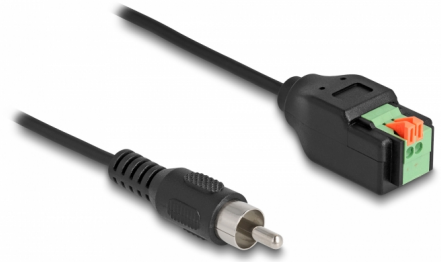

# Delock Kabel RCA hane till Terminalblocksadapter med tryckknapp 15 cm

## Beskrivning

Adapterkabel från Delock som kan användas för att ansluta olika enheter med ett RCA-uttag. Trådar med skalade ändrar kan således anslutas utan verktyg via terminalblocket med tryckknappen.

## Specifikationer

- Anslutning:
  - 1 x RCA hane
  - 1 x 2-stifts terminalblock
- Delningsavstånd: 2,54 mm
- Stifttilldelning: 1:1
- Kabellängd: ca 15 cm
- Material: PVC
- Färg: svart / grön

## Physical characteristics

Delningsavstånd:	2,54 mm
Material:	PVC
Längd:	15 cm
Färg:	schwarz / grün