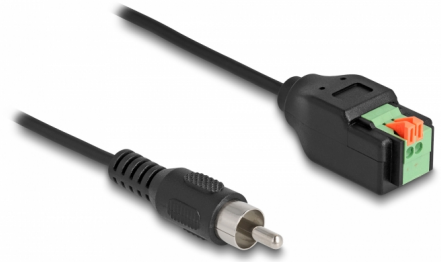

Delock Câble RCA mâle à adaptateur de bornier avec bouton-poussoir, 15 cm

Description

Ce câble adaptateur de Delock peut être utilisé pour connecter divers appareils munis d'une prise RCA. Des fils dénudés peuvent être connectés sans outil via le bornier avec bouton-poussoir.

N° produit 66254

EAN: 4043619662548

Pays d'origine: China

Emballage: Sac polyvalent à fermeture éclair

Détails techniques

- Connecteurs :
 - 1 x RCA mâle
 - 1 x bornier 2 broches
- Distance de pas : 2,54 mm
- Assignement de broche : 1:1
- Longueur du câble : env. 15 cm
- Matériel : PVC
- Couleur : noir / vert

Configuration système requise

- Un port RCA femelle libre

Contenu de l'emballage

- Câble

Image

Interface

Connecteur 1:	1 x RCA mâle
Connecteur 2:	1 x bornier 2 broches

Physical characteristics

Distance de pas:	2,54 mm
Matériaux:	PVC
Longueur:	15 cm
Couleur:	schwarz / grün