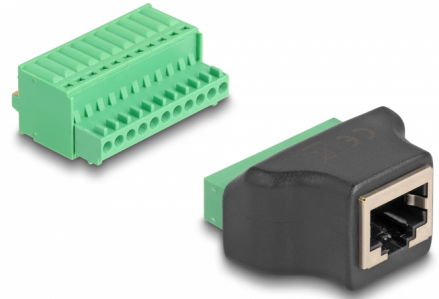

# Delock RJ50 hona till anslutningsplintadapter med tryckknapp

## Beskrivning

Adapter från Delock som kan användas för att ansluta till olika nätverksenheter. Trådar med skalade ändrar kan således anslutas utan verktyg via terminalblocket med tryckknappen.

## Specifikationer

- Anslutning:
  - 1 x RJ50 hona
  - 1 x 11-stifts terminalblock
- Delningsavstånd: 2,54 mm
- Stifttilldelning: 1:1
- Skärmad
- Material: PVC
- Färg: svart / grön
- Mått (LxBxH): ca 43 x 33 x 20 mm

## Physical characteristics

Delningsavstånd:	2,54 mm
Material:	PVC
Längd:	43 mm
Width:	33 mm
Height:	20 mm
Färg:	schwarz / grün