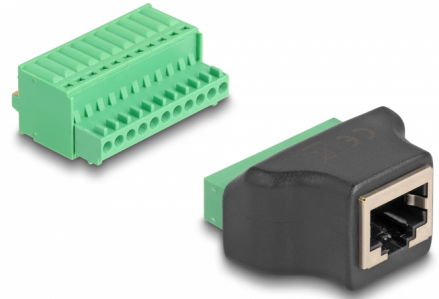

Delock RJ50 adapter ženski na priključni blok s gumbom

Opis

Ovaj adapter tvrtke Delock može se koristiti za spajanje raznih mrežnih uređaja. Žice s ogoljenim krajevima mogu se spojiti bez alata preko stezaljke s gumbom.

Predmet br. 66244

EAN: 4043619662449

Zemlja podrijetla: China

Pakiranje: Plastična vrećica sa zip zatvaračem

Tehnički podaci

- Priključak:
 - 1 x RJ50 ženski
 - 1 x 11-polni blok priključaka
- Korak udaljenosti: 2,54 mm
- Dodjeljivanje pinova: 1:1
- Oklopljen
- Materijal: PVC
- Boja: crno / zeleno
- Mjere (DxŠxV): oko 43 x 33 x 20 mm

Sadržaj pakiranja

- Adapter

Slike

Interface

Priključak 1:	1 x RJ50 ženski
Priključak 2:	1 x 11-polni blok priključaka

Physical characteristics

Korak udaljenosti:	2,54 mm
Materijal:	PVC
Duljina:	43 mm
Width:	33 mm
Height:	20 mm
Boja:	schwarz / grün