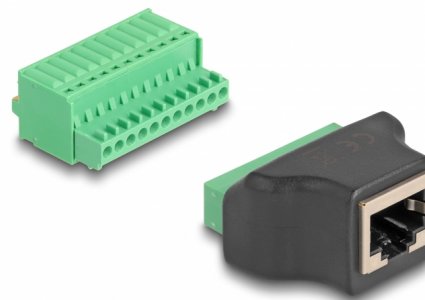

# Delock RJ50 θηλυκό προς Αντάπτορα Κυτίου Διανομής με κομβίο επαφής (push-button)

## Περιγραφή

Αυτός ο αντάπτορας της Delock μπορεί να χρησιμοποιηθεί για σύνδεση διάφορων συσκευών δικτύου. Πρίσματα με γυμνά άκρα μπορούν να συνδεθούν χωρίς καλώδια μέσω του κυτίου διανομής με κομβίο επαφής.

## Προδιαγραφές

- Συνδετήρας:
  - 1 x θηλυκός RJ50
  - 1 x Μπλοκ ακροδεκτών 11 ακίδων
- Απόσταση βήματος: 2,54 mm
- Λειτουργία Pin: 1:1
- Θωρακισμένο
- Υλικό: PVC
- Χρώμα: μαύρο / πράσινο
- Διαστάσεις (ΜxΠxΥ): περ. 43 x 33 x 20 mm

### Physical characteristics

Απόσταση βήματος:	2,54 mm
Υλικό:	PVC
Μήκος:	43 mm
Width:	33 mm
Height:	20 mm
Χρώμα:	schwarz / grün