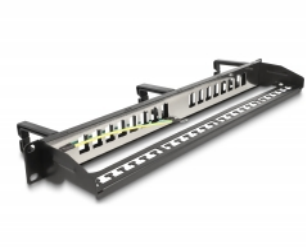

Delock Panou de conexiuni 19" Keystone cu 16 porturi cu 3 cârlige și protecție împotriva tensiunii 1U negru

Descriere scurta

Acest panou de conexiuni de la Delock poate fi montat într-un dulap de 19". Cu dimensiunile sale standardizate, este potrivit pentru montarea ușoară a 16 module Keystone.

Cârlig de dirijare a cablurilor pentru gestionarea optimă a cablurilor

Cu cârlige solide, cablurile pot fi direcționate perfect pe orizontală.

Cu descărcare de tensiune

Pe partea din spate a panoului de patch-uri, cablurile pot fi fixate cu legături de cablu, pentru a permite o rutare clară și ordonată a cablurilor.

**Nr. 66237**

EAN: 4043619662371

Țara de origine: China

Pachet: Box

Detalii tehnice

- Pentru montare în cabinet de rețea 19", 1U
- Panou cu 3 cârlige din plastic
- 16 porturi Keystone, 16,6 x 14,6 mm
- Material: metal / plastic
- Culoare: negru
- Dimensiunii (LxlxÎ): aprox. 483 x 69 x 44 mm

Pachetul contine

- Panou de programare de 19"
- 4 x șuruburi M6
- 4 x piulițe cușcă
- 4 x Șaibă
- 18 x cravate de cablu

Imagini

General

Mounting type:	19 in
----------------	-------

Physical characteristics