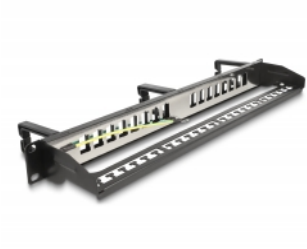

Delock Pannello Patch da 19" Keystone a 16 con 3 ganci e pressacavi 1U nero

Descrizione

Questo pannello patch Delock può essere montato in un armadio da 19". Con le sue dimensioni standardizzate, è adatto per un montaggio semplice a scatto di 16 moduli Keystone.

Gancio per il passaggio dei cavi per una gestione ottimale dei cavi

Con i ganci solidi, i cavi patch possono essere disposti orizzontalmente in modo ordinato.

Con pressacavi

Sul retro del pannello patch, i cavi possono essere fissati con delle fascette per consentire un passaggio chiaro e ordinato dei cavi.

Articolo n. 66237

EAN: 4043619662371

Paese di origine: China

Pacchetto: Box

Dettagli tecnici

- Per il montaggio in un armadio di rete da 19", 1U
- Pannello con 3 ganci in plastica
- 16 porte Keystone 16,6 x 14,6 mm
- Materiale: metallo / plastica
- Colore: nero
- Dimensioni (LxPxA): ca. 483 x 69 x 44 mm

Contenuto della confezione

- Pannello patch da 19"
- 4 x viti M6
- 4 x dadi ingabbiati
- 4 x rondella
- 18 x fascetta

Immagini

General

Mounting type:	19 in
----------------	-------

Physical characteristics