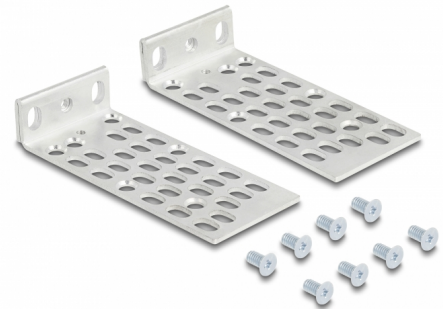

# Delock Set universal de montare raft 2 piese

## Descriere scurta

Acest set de montare de la Delock poate fi utilizat pentru instalarea diferitelor dispozitive, de exemplu un comutator în rafturi de 10" sau 19" și dulapuri de perete.

**Nr. 66236**

EAN: 4043619662364

## Detalii tehnice

- Pentru montare în dulapuri de rețea de 10" și 19", 1U
- Material: metal
- Dimensiunii (LxlxÎ): aprox. 102 x 44 x 20 mm

## Physical characteristics

Material:	metal
Lungime:	102 mm
Width:	44 mm
Height:	20 mm