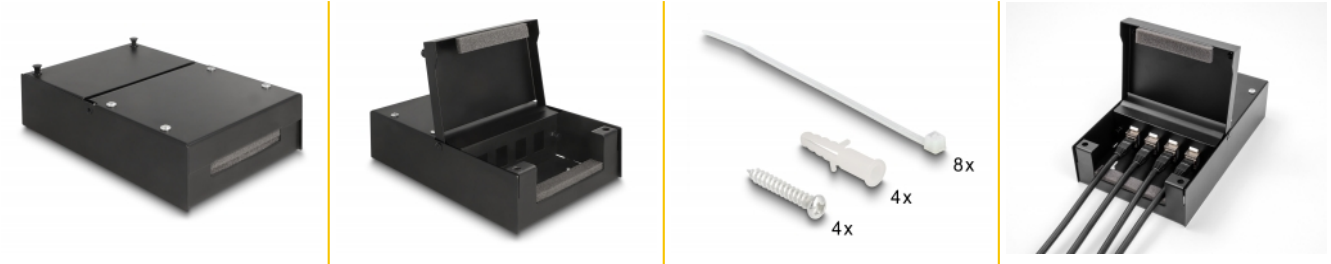

Delock Portul Caseta punct de consolidare 4 pentru modulele Keystone

Descriere scurta

Această cutie de distribuție de la Delock poate fi utilizată pentru a instala 4 module Keystone și servește ca punct de colectare pentru cablarea structurată a rețelei în clădiri sau în zone industriale. Cutia poate fi montată pe perete, pe tavan sau pe podea și poate fi utilizată și ca versiune de birou.

Capac cu balamale pentru montare ușoară

Cutia de distribuție are un capac cu balamale care poate fi deschis fără unelte și care permite conectarea ușoară a cablurilor patch.

Intrarea cablurilor pe partea din față și din spate conform clasei de protecție IP20

Pachet: Box

Detalii tehnice

- Cutie de distribuție pentru cablare structurată
- 4 sloturi pentru module Keystone
- Montare pe perete:
 - Diametrul orificiului de montare: aprox. 4,2 mm
 - Distanță orificiu șurub: aprox. 134,8 mm
- Alimentarea cablurilor pe partea din față și din spate
- Capac cu balamale pentru montare ușoară
- Clasă de protecție: IP20
- Culoare: negru
- Material: metal
- Dimensiunii (LxIxI): aprox. 203 x 134 x 58 mm

Pachetul contine

- Cutie de distribuție
- 8 x cravate de cablu
- 4 x șuruburi
- 4 x pene de fixare

Imagini

Physical characteristics

Material:	metal
Lungime:	203 mm
Width:	134 mm
Height:	58 mm
Colour:	negru