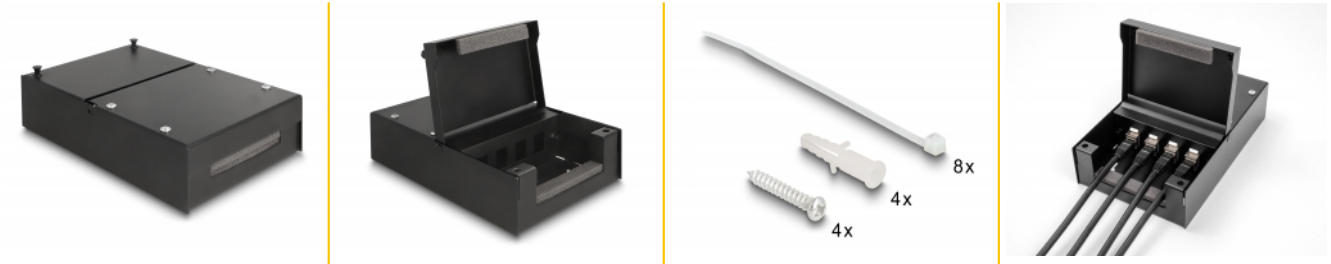

Delock Krabice konsolidačního bodu, čtyřportová, pro moduly Keystone

Popis

Tuto rozvodnou krabici značky Delock lze použít k instalaci čtyř modulů Keystone a slouží jako sběrný bod pro strukturovanou síťovou kabeláž v budovách nebo průmyslových zónách. Krabici lze namontovat na stěnu, strop nebo podlahu a lze ji používat také jako stolní verzi.

Víko na pantech pro snadnou montáž

Rozvodná krabice má víko na pantech, které lze otevírat bez nástrojů a které umožňuje snadné připojení spojovacích kabelů.

Kabelové vstupy na přední a zadní straně vyhovují třídě ochrany IP20

Dva kabelové vstupy na přední a zadní straně jsou chráněny např. proti prachu v souladu s třídou ochrany IP20.

Číslo produktu 66235

EAN: 4043619662357

Země původu: China

Balení: Box

Technické detaily

- Rozvodná krabice pro strukturovanou kabeláž
- 4 sloty na moduly Keystone
- Montáž na stěnu:
Průměr montážní díry: cca. 4,2 mm
Rozteč otvorů pro šroub: cca. 134,8 mm
- Kabelový průchod na přední a zadní straně
- Víko na pantech pro snadnou montáž
- Třída ochrany: IP20
- Barva: černá
- Materiál: kov
- Rozměry (DxŠxV): cca. 203 x 134 x 58 mm

Obsah balení

- Rozvodná krabice

- 8 x kabelový úvazek
- 4 x šroubky
- 4 x hmoždinky

Příslušenství

Physical characteristics

Materiál:	kov
Délka:	203 mm
Width:	134 mm
Height:	58 mm
Barva:	černá