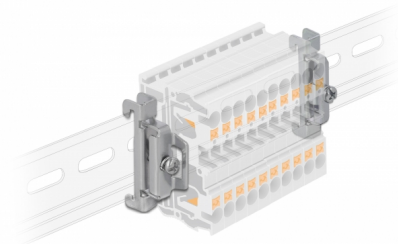

Delock Τροχιά DIN με Σφικκτήρα Κλεισίματος από Ατσάλι βιδωτό 4 κομμάτια

Περιγραφή

Αυτή η τροχιά DIN με σφικκτήρα κλεισίματος χρησιμοποιείται για να ασφαλίσει π.χ. τερματικά ή μετατροπείς που είναι προσκολλημένοι στην τροχιά DIN.

Υποστήριξη ασφαλείας στην τροχιά DIN

Οι συσκευές παραμένουν στην αρχική τους θέση ακόμη και κατά τις δονήσεις και δεν μπορούν να γλιστρήσουν ή να πέσουν.

Αρ. προϊόντος 66231

EAN: 4043619662319

Χώρα προέλευσης: China

Συσκευασία: Τσαντάκι με φερμουάρ

Προδιαγραφές

- Διάδρομος στερέωσης DIN: 35 χιλ.
- Υλικό: ατσάλι
- Διαστάσεις (ΜxΠxΥ): περ. 45 x 15 x 10 mm

Περιεχόμενα συσκευασίας

- 4 x DIN κλείσιμο σφικκτήρα τροχιάς

Εικόνες

General

Mounting type:	Διάδρομος στερέωσης DIN: 35 χιλ.
----------------	----------------------------------

Physical characteristics

Υλικό:	ανοξείδωτο ατσάλι
--------	-------------------