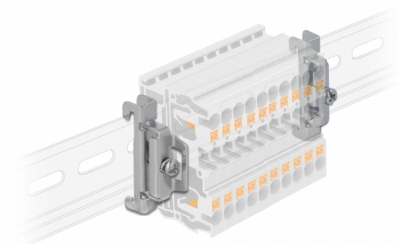

Delock Koncová spona DIN lišty, ocel, šroubovací, 4 ks

Popis

Tato koncová spona DIN lišty se používá například k zajištění koncovek nebo konvertorů, které se připojují na DIN lištu.

Bezpečná podpěra pro DIN lištu

Tato zařízení zůstávají ve své původní poloze i při vibracích a nemohou sklouznout ani vypadnout.

Číslo produktu 66231

EAN: 4043619662319

Země původu: China

Balení: Plastová taška se zipem

Technické detaily

- DIN montážní lišta: 35 mm
- Materiál: ocel
- Rozměry (DxŠxV): cca. 45 x 15 x 10 mm

Obsah balení

- 4 x koncové sponky DIN lišty

Příslušenství

4 x

General

Mounting type:	DIN montážní lišta: 35 mm
----------------	---------------------------

Physical characteristics

Materiál:	nerezová ocel
-----------	---------------