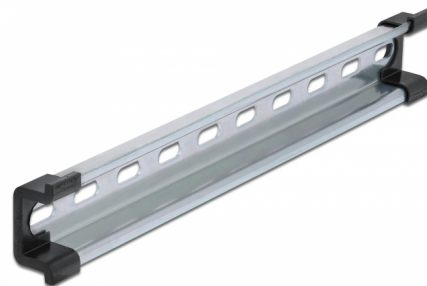

Delock DIN lišta, 35 x 15 mm (25 cm), ocel

Popis

Tuto DIN lištu značky Delock lze používat k montáži různých elektronických zařízení a součástí.

Multifunkční aplikace

DIN lištu lze namontovat do řídicí skříně a používá se jako montážní systém například pro napájecí zařízení, šroubové koncovky a modulové rozhraní.

Jednoduchá možnost montáže

Pro snadnou instalaci je DIN lišta vybavena slotovými otvory.

Číslo produktu 66198

EAN: 4043619661985

Země původu: China

Balení:

Technické detaily

- Montážní otvor: 15,0 x 6,2 mm
- Materiál: ocel
- Rozměry (DxŠxV): cca. 250 x 35 x 15 mm

Obsah balení

- 1 x lištu DIN
- 2 x koncové krytky

Příslušenství

Physical characteristics

Materiál:	ocel
Délka:	250 mm
Width:	35 mm
Height:	15 mm