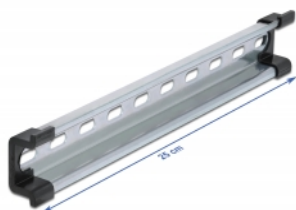

Delock DIN lišta, 35 x 15 mm (25 cm), ocel

Popis

Tuto DIN lištu značky Delock lze používat k montáži různých elektronických zařízení a součástí.

Multifunkční aplikace

DIN lištu lze namontovat do řídicí skříně a používá se jako montážní systém například pro napájecí zařízení, šroubové koncovky a modulové rozhraní.

Jednoduchá možnost montáže

Pro snadnou instalaci je DIN lišta vybavena slotovými otvory.

Číslo produktu 66198

EAN: 4043619661985

Země původu: China

Balení:

Technické detaily

- Montážní otvor: 15,0 x 6,2 mm
- Materiál: ocel
- Rozměry (DxŠxV): cca. 250 x 35 x 15 mm

Obsah balení

- 1 x lištu DIN
- 2 x koncové krytky

Příslušenství

Physical characteristics

Materiál:	ocel
Délka:	250 mm
Width:	35 mm
Height:	15 mm