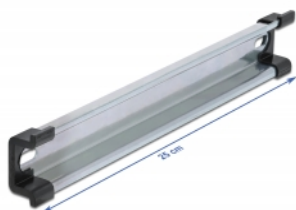

Delock DIN lišta, 35 x 15 mm (25 cm), ocel

Popis

Tuto DIN lištu značky Delock lze používat k montáži různých elektronických zařízení a součástí.

Multifunkční aplikace

DIN lištu lze namontovat do řídicí skříně a používá se jako montážní systém například pro napájecí zařízení, šroubové koncovky a modulové rozhraní.

Jednoduchá možnost montáže

Pro snadnou instalaci je DIN lišta vybavena montážními otvory po obou stranách.

Číslo produktu 66195

EAN: 4043619661954

Země původu: China

Balení:

Technické detaily

- Montážní otvor: 15,0 x 6,2 mm
- Materiál: ocel
- Rozměry (DxŠxV): cca. 250 x 35 x 15 mm

Obsah balení

- 1 x lištu DIN
- 2 x koncové krytky

Příslušenství

Physical characteristics

Materiál:	ocel
Délka:	250 mm
Width:	35 mm
Height:	15 mm