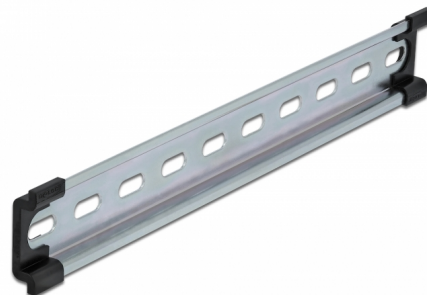

Delock DIN lišta, 35 x 7,5 mm (25 cm), ocel

Popis

Tuto DIN lištu značky Delock lze používat k montáži různých elektronických zařízení a součástí.

Multifunkční aplikace

DIN lištu lze namontovat do řídicí skříně a používá se jako montážní systém například pro napájecí zařízení, šroubové koncovky a modulové rozhraní.

Jednoduchá možnost montáže

Pro snadnou instalaci je DIN lišta vybavena slotovými otvory.

Číslo produktu 66192

EAN: 4043619661923

Země původu: China

Balení: White Box

Technické detaily

- Montážní otvor: 15,0 x 6,2 mm
- Materiál: ocel
- Rozměry (DxŠxV): cca. 250,0 x 35,0 x 7,5 mm

Obsah balení

- 1 x lištu DIN
- 2 x koncové krytky

Příslušenství

Physical characteristics

Materiál:	ocel
Délka:	250 mm
Width:	35 mm
Height:	7,5 mm